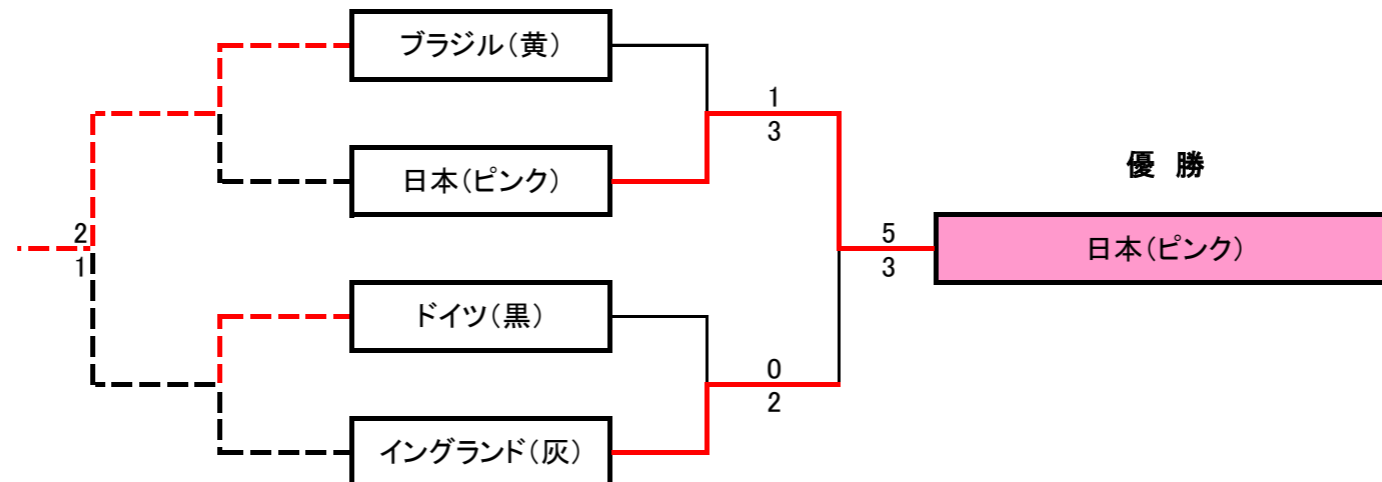

【グリコチャレンジカップサッカー大会】
1年生の部
【タイムスケジュール】

東コート(駐車場側)						
開 会 式(13:30~)						
No	時 間	対戦カード				
1	13:50	日本(ピンク)	3	vs	1	ブラジル(黄)
2	13:59	ドイツ(黒)	0	vs	5	イングランド(灰)
3	14:08	日本(ピンク)	1	vs	2	ドイツ(黒)
4	14:17	ブラジル(黄)	3	vs	0	イングランド(灰)
5	14:26	日本(ピンク)	2	vs	4	イングランド(灰)
6	14:35	ブラジル(黄)	5	vs	1	ドイツ(黒)
休 憩						
準決勝	14:50	リーグ1位(黄)	1	vs	3	リーグ4位(ピンク)
準決勝	14:58	リーグ2位(黒)	0	vs	2	リーグ3位(灰)
3位決定戦	15:08	ブラジル(黄)	2	vs	1	ドイツ(黒)
決勝	15:16	日本(ピンク)	5	vs	3	イングランド(灰)
閉 会 式(15:30~)						

グリコチャレンジカップ 1年生の部 星取表

	日本(ピンク)	ブラジル(黄)	ドイツ(黒)	イングランド(灰)	勝点	得点	失点	得失点	順位
日本(ピンク)		3-1	1-2	2-4	3	5	9	-4	4
ブラジル(黄)	1-3		5-1	3-0	6	8	2	+6	1
ドイツ(黒)	2-1	1-5		0-5	3	3	6	-3	3
イングランド(灰)	4-2	0-3	5-0		6	9	5	+4	2