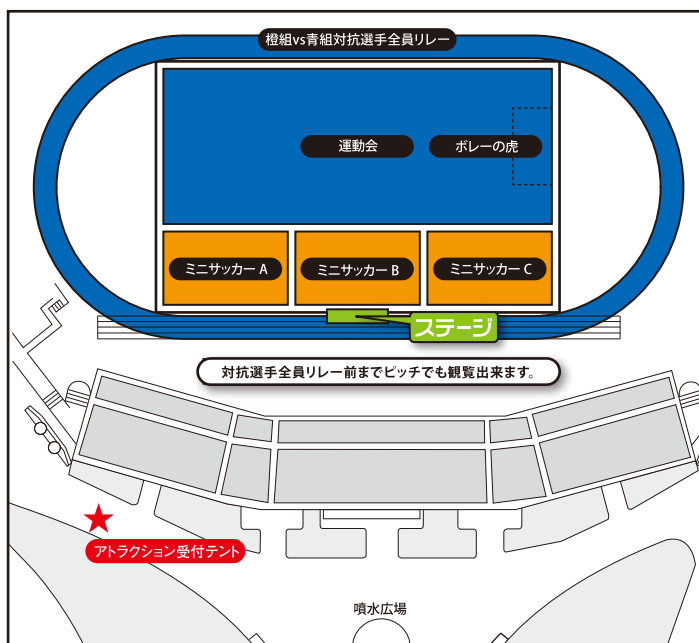

アクセス

- 【バス】JR東静岡駅南口から県立美術館線「草薙陸上競技場」下車
- 【タクシー】JR静岡駅より20分・JR草薙駅より5分・JR東静岡駅より5分
- 【静鉄電車】「県総合運動場」下車徒歩5分

- 当日は、スニーカー等ヒールの無い靴でご来場ください。
- 会場には、駐車場がございません。公共交通機関でご来場ください。
- 荒天時は、体育館を使用いたします。アトラクション参加ご希望の方は、室内履きのご用意をお願いいたします。

フィールドイベントマップ

噴水広場イベントマップ

※北・南駐車場は使用できません。