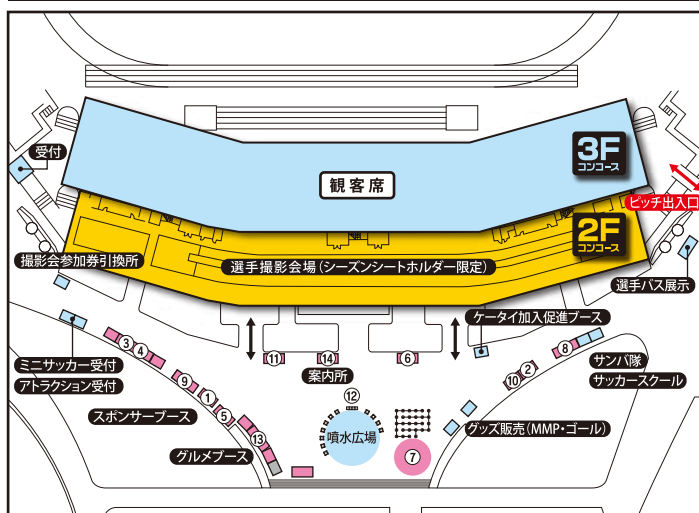

アクセス

- 【バス】JR東静岡駅南口から県立美術館線「草薙陸上競技場」下車
- 【タクシー】JR静岡駅より20分・JR草薙駅より5分・JR東静岡駅より5分
- 【静鉄電車】「県総合運動場」下車徒歩5分

- 当日は、スニーカー等ヒールの無い靴でご来場ください。
- 会場には、駐車場がございません。公共交通機関でご来場ください。
- 荒天時は、体育館を使用いたします。アトラクション参加ご希望の方は、室内履きのご用意をお願いいたします。

フィールドイベントマップ

噴水広場イベントマップ

※北・南駐車場は使用できません。