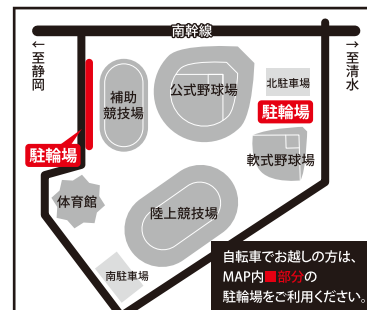

アクセス

- 【バス】JR東静岡駅南口から県立美術館線「草薙陸上競技場」下車
- 【タクシー】JR静岡駅より20分・JR草薙駅より5分・JR東静岡駅より5分
- 【静鉄電車】「県総合運動場」下車徒歩5分

- 当日は、スニーカー等ヒールの無い靴でご来場ください。
- 会場には、駐車場がございません。公共交通機関でご来場ください。
- 荒天時は、体育館を使用いたします。アトラクション参加ご希望の方は、室内履きのご用意をお願いいたします。

フィールドイベントマップ

噴水広場イベントマップ

※北・南駐車場は使用できません。