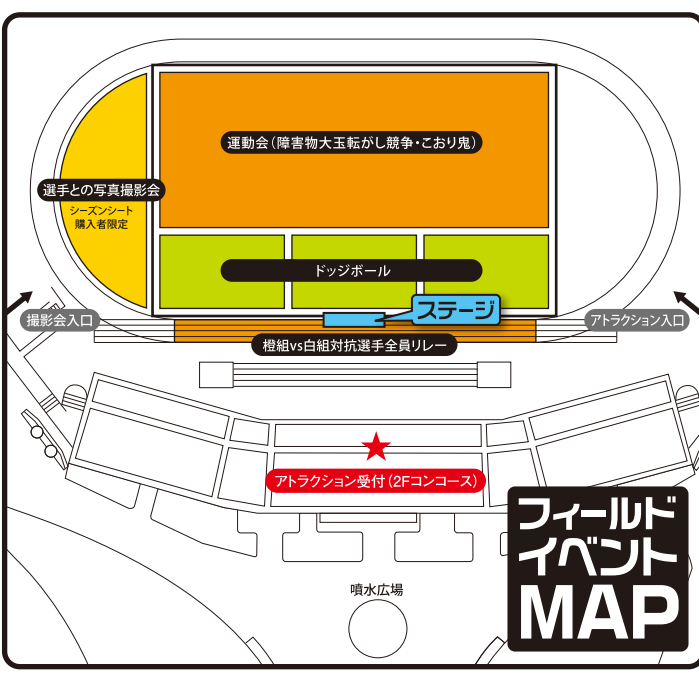

選手と一緒に 大運動会!

対象種目	障害物大玉転がし競争	こおり鬼	楢組vs白組対抗選手全員リレー	ドッジボール

「障害物大玉転がし競争」、「こおり鬼」等、総勢600名参加の大運動会。選手と力を合わせ勝利をつかみ取ろう!

テレビ番組 タイアップ企画

静岡朝日テレビ	スポーツバラダイス「エスパルスと叶える!あなたの夢」 たくさん届いた視聴者からの夢を厳選。会場でその夢を実現します。
静岡第一テレビ	D-sports「バトミントン対決」 広島県でトップレベルのバトミントン選手だったといわれる杉岡アナウンサーと選手ががっちんご勝負
テレビ静岡	LOCO / エスパルス2014「ハイ!村っち」 村田選手がカメラを持ってFES会場内に潜入。エスパルス愛に溢れる女子サポーター「ミスエスパルス」を探しにいきます。

フィールドメインイベント タイムスケジュール

時間	ステージ	運動会	ドッジボール	撮影会
13:00		開場 (13:00)		
14:00		噴水広場でお楽しみください		
15:00	オレンジウェーブGirlsショー 14:45~	開会式 15:00~15:15		
15:15	オレンジウェーブショー サンクスデーオリジナルバージョン 15:15~15:30			
16:00	静岡朝日テレビ スポーツバラダイス「エスパルスと叶える!あなたの夢」 15:30~	障害物大玉転がし競争 16:00~16:30	ドッジボール 1回目(こども) 16:00~16:10 ドッジボール 2回目(おとな) 16:20~16:30	撮影会A 15:30~16:00 撮影会B 16:10~16:40
17:00	静岡第一テレビ D-sports「バトミントン対決」 17:20~17:35 バルちゃん・ピカルちゃんショー 17:35~17:50	こおり鬼 16:45~17:15	ドッジボール 3回目(こども) 16:45~16:55 ドッジボール 4回目(おとな) 17:05~17:15	撮影会C 16:50~17:20
18:00	ミスエスパルス発表 18:15~18:20 静岡朝日テレビ スポーツバラダイス「エスパルスと叶える!あなたの夢」 18:20~18:35	楢組vs白組対抗選手全員リレー 17:50~18:10		
19:00	開会式 18:35~ 来場者全員集合写真撮影(開会式後、当日来場された皆様で、集合写真を撮影いたします。FES2014来場記念にぜひご参加ください。)			

アトラクション[受付時間] **13:30~15:00**
アトラクション[受付場所] **2F コンコース**

みんなでルールを守って最高の思い出をつくらう!

参加人数に達した時点で受付終了となります。予めご了承ください。
※ステージプログラムは都合により、内容・時間が変更となる場合がございます。予めご了承ください。
※全席自由席となっております。また、できるだけ多くのお客様にご覧いただくため、レジャーシート等による場所取りは禁止とさせていただきます。ご理解とご協力の程、よろしく申し上げます。

移動中の選手へのサインや撮影の要望はご遠慮ください。
※販売ブースの特別企画としてサイン会・撮影会を実施しております。

噴水広場イベント

1. **①モンマルシェ「野菜をMotto!!冷たいスープ」販売ブース 13:00~18:30**
   鈴与グループのモンマルシェ(静岡市)が、6月に発売した「野菜をMotto!!冷たいスープ」の試飲、販売を実施します。また、商品をお買い上げ毎に選手サイン入りグッズ等が当たるクジに参加いただけます。
2. **②グリコブース [協力] 江崎グリコ 13:00~18:00**
   【グリコ即売会ブース】
   江崎グリコより皆様の日頃のご愛顧に感謝して、限定品「ドラえもんビスコ缶」や新商品を含むグリコ商品詰め合わせの「サポーターズサンクスデー特別セット」(1,200円相当)を当日限り1,000円(税込)にて840セット限定で販売します。
   【グリコ(パワープロダクション、アイクレオ)ブース】
   ■パワープロダクション
   スポーツサプリメント/パワープロダクション スペシャルセットとして、パワープロダクションオリジナルタオル(非売品)が付いたお得なセットを1,000円(税込)にて100セット限定販売します。
   ■アイクレオ(グリコグループ)
   赤ちゃんの健やかな成長とお母さんの健康を願う「子育て応援企業」であるアイクレオが、ブースにてバランス・フォロースティック2種と鉄飲料ビテツの3アイテムのサンプリング(進呈)を行います。また、同ブースにて育児相談員による育児相談も受け付けます。ぜひブースにお立ち寄りください。*商品は数に限りがありますので、無くなり次第サンプリングは終了します。
3. **③三菱電機ブース 13:00~18:00**
   (1)クイズ抽選会
   三菱電機ブースでクイズに答えて、全問正解者は賞品が当たる抽選会にチャレンジできます。先着1,500名様対象。*お一人様一回限り
   (2)記念撮影プリントサービス
   無料でプリントサービスに参加できます。撮影された写真は、「三菱電機×S-PULSE オリジナルフォトフレーム」に入れて、その場でプレゼント。先着500名様。あなただけの特別な記念に、ぜひご参加ください。
4. **④サッポロビールブース ①14:00~ ②15:30~ ③16:30~**
   エビスビールセミナー
   美味しいエビスビールの注ぎ方実演やエビストリビアの紹介、受講者へは修了書(エビス通)の授与があります。
5. **⑤アイスタグルメ2014 12:00~19:30**
   おなじみのアイスタグルメが盛りだくさん! *商品が無くなり次第終了
6. **⑥FES2014サポーターズサンクスデーTシャツ発売 12:00~**
   当日選手も着用する「FES T」。当日は選手がオレンジ・白に分かれて各種競技で対決!「FES T」はオレンジ・白に加え、黒もご用意しました。
   【価格】2,700円(税込) 【サイズ・数量】各色S/M/L/LH(合計200着) 【素材】ポリエステル100%(ドライ)
7. **⑦プレイランド ※雨天中止 13:00~18:00**
   バルちゃんふあふあ登場! (1回100円 / 10分)
8. **⑧サンクスデー限定がちゃがちゃ 2014 12:00~**
   がちゃがちゃの商品は「選手フォト2連チャーム」1回500円、1,500個のうち100個には選手サイン色紙が当たる当たり券入り。また、「イクメン選手総選挙」上位3選手だけの特別デザインver.も入っています!