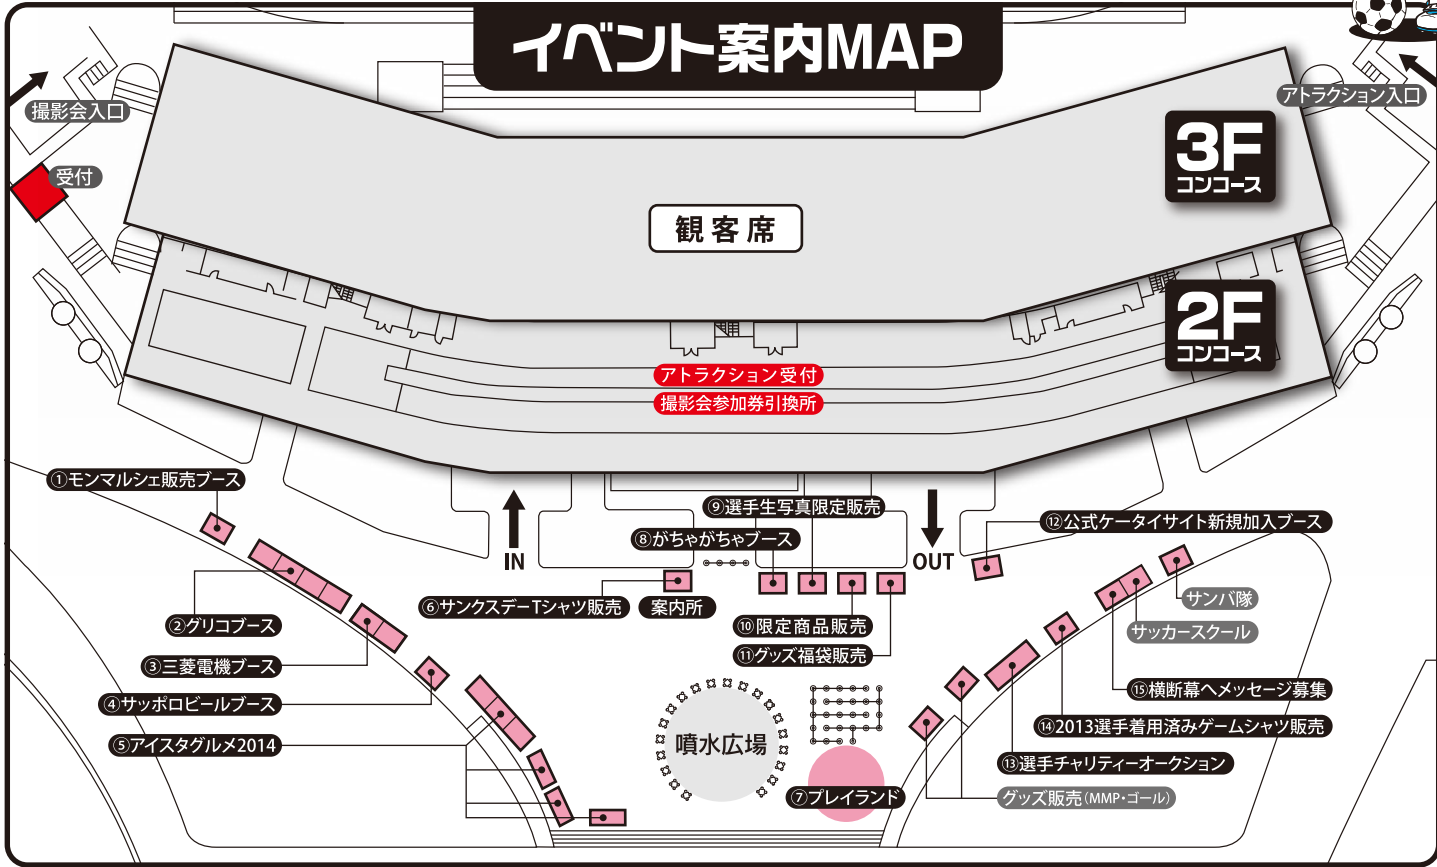

アトラクション[受付時間] **13:30~15:00**
アトラクション[受付場所] **2F コンコース**

みんなでルールを守って最高の思い出をつくらう!

参加人数に達した時点で受付終了となります。予めご了承ください。
※ステージプログラムは都合により、内容・時間が変更となる場合がございます。予めご了承ください。
※全席自由席となっております。また、できるだけ多くのお客様にご覧いただくため、レジャーシート等による場所取りは禁止とさせていただきます。ご理解とご協力の程、よろしく申し上げます。

アクセス

- 【バス】JR東静岡駅南口から県立美術館線「草薙陸上競技場」下車
- 【タクシー】JR静岡駅より20分・JR草薙駅より5分・JR東静岡駅より5分
- 【鉄電車】「県総合運動場」下車徒歩5分

■当日は、スニーカー等ヒールの無い靴でご来場ください。
■荒天時は、体育館を使用いたします。アトラクション参加ご希望の方は、室内履きをご用意をお願いいたします。

会場には駐輪場がありません。公共交通機関をご利用ください。本イベントにご来場のお客様の近隣施設への駐車はご遠慮ください。