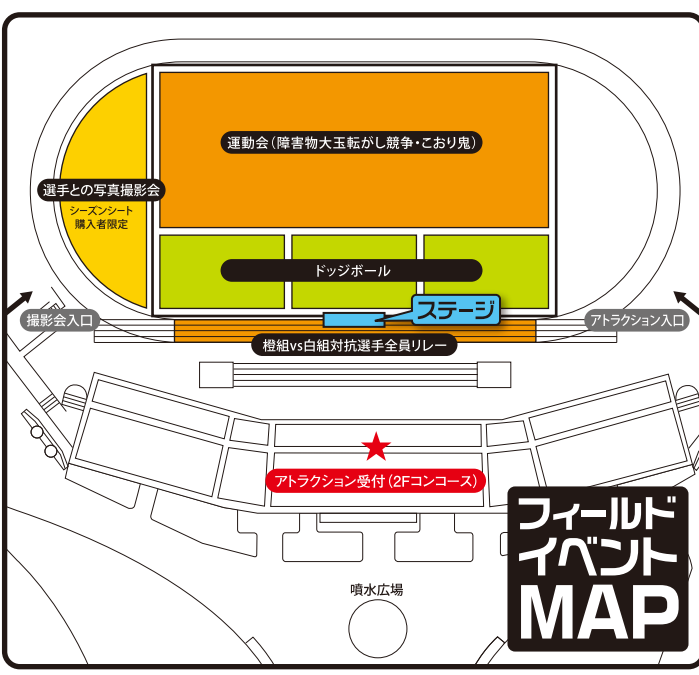

選手と一緒に 大運動会!

対象種目	障害物大玉転がし競争	こおり鬼	楢組vs白組対抗選手全員リレー	ドッジボール

「障害物大玉転がし競争」、「こおり鬼」等、総勢600名参加の大運動会。選手と力を合わせ勝利をつかみ取ろう!

テレビ番組 タイアップ企画

静岡朝日テレビ	スポーツバラダイス「エスパルスと叶える!あなたの夢」 たくさん届いた視聴者からの夢を厳選。会場でその夢を実現します。
静岡第一テレビ	D-sports「バトミントン対決」 広島県でトップレベルのバトミントン選手だったといわれる杉岡アナウンサーと選手ががっちんご勝負
テレビ静岡	LOCO / エスパルス2014「ハイ!村っち」 村田選手がカメラを持ってFES会場内に潜入。エスパルス愛に溢れる女子サポーター「ミスエスパルス」を探しにいきます。

フィールドメインイベント タイムスケジュール

時間	ステージ	運動会	ドッジボール	撮影会
13:00		開場 (13:00)		
14:00		噴水広場でお楽しみください		
15:00	オレンジウェーブGirlsショー 14:45~	開会式 15:00~15:15		
15:15	オレンジウェーブショー サンクスデーオリジナルバージョン 15:15~15:30			
16:00	静岡朝日テレビ スポーツバラダイス「エスパルスと叶える!あなたの夢」 15:30~	障害物大玉転がし競争 16:00~16:30	ドッジボール 1回目(こども) 16:00~16:10	撮影会A 15:30~16:00
16:15			ドッジボール 2回目(おとな) 16:20~16:30	撮影会B 16:10~16:40
17:00		こおり鬼 16:45~17:15	ドッジボール 3回目(こども) 16:45~16:55	撮影会C 16:50~17:20
17:15			ドッジボール 4回目(おとな) 17:05~17:15	
18:00	静岡第一テレビ D-sports「バトミントン対決」 17:20~17:35			
18:15	バルちゃん・ピカルちゃんショー 17:35~17:50	楢組vs白組対抗選手全員リレー 17:50~18:10		
18:30	ミスエスパルス発表 18:15~18:20			
18:45	静岡朝日テレビ スポーツバラダイス「エスパルスと叶える!あなたの夢」 18:20~18:35			
19:00	開会式 18:35~			
来場者全員集合写真撮影(開会式後、当日来場された皆様で、集合写真を撮影いたします。FES2014来場記念にぜひご参加ください。)				

アトラクション[受付時間] **13:30~15:00**
アトラクション[受付場所] **2F コンコース**

みんなで
ルールを守って
最高の思い出を
つくりよう!

参加人数に達した時点で受付終了となります。予めご了承ください。
※ステージプログラムは都合により、内容・時間が変更となる場合がございます。予めご了承ください。
※全席自由席となっております。また、できるだけ多くのお客様にご覧いただくため、レジャーシート等による場所取りは禁止とさせていただきます。ご理解とご協力の程、よろしく申し上げます。

移動中の選手へのサインや撮影の要望はご遠慮ください。
※販売ブースの特別企画としてサイン会・撮影会を実施しております。

噴水広場イベント

1. **①モンマルシェ「野菜をMotto!!冷たいスープ」販売ブース 13:00~18:30**
   鈴与グループのモンマルシェ(静岡市)が、6月に発売した「野菜をMotto!!冷たいスープ」の試飲、販売を実施します。また、商品をお買い上げ毎に選手サイン入りグッズ等が当たるクジに参加いただけます。
2. **②グリコブース [協力] 江崎グリコ 13:00~18:00**
   【グリコ即売会ブース】
   江崎グリコより皆様の日頃のご愛顧に感謝して、限定品「ドラえもんビスコ缶」や新商品を含むグリコ商品詰め合わせの「サポーターズサンクスデー特別セット」(1,200円相当)を当日限り1,000円(税込)にて840セット限定で販売します。
   【グリコ(パワープロダクション、アイクレオ)ブース】
   ■パワープロダクション
   スポーツサプリメント/パワープロダクション スペシャルセットとして、パワープロダクションオリジナルタオル(非売品)が付いたお得なセットを1,000円(税込)にて100セット限定販売します。
   ■アイクレオ(グリコグループ)
   赤ちゃんの健やかな成長とお母さんの健康を願う「子育て応援企業」であるアイクレオが、ブースにてバランス・フォロースティック2種と鉄飲料ピテツの3アイテムのサンプリング(進呈)を行います。また、同ブースにて育児相談員による育児相談も受け付けます。ぜひブースにお立ち寄りください。*商品は数に限りがありますので、無くなり次第サンプリングは終了します。
3. **③三菱電機ブース 13:00~18:00**
   (1)クイズ抽選会
   三菱電機ブースでクイズに答えて、全問正解者は賞品が当たる抽選会にチャレンジできます。先着1,500名様対象。*お一人様一回限り
   (2)記念撮影プリントサービス
   無料でプリントサービスに参加できます。撮影された写真は、「三菱電機×S-PULSE オリジナルフォトフレーム」に入れて、その場でプレゼント。先着500名様。あなただけの特別な記念に、ぜひご参加ください。
4. **④サッポロビールブース ①14:00~ ②15:30~ ③16:30~**
   エビスビールセミナー
   美味しいエビスビールの注ぎ方実演やエビストリビアの紹介、受講者へは修了書(エビス通)の授与があります。
5. **⑤アイスタグルメ2014 12:00~19:30**
   おなじみのアイスタグルメが盛りだくさん! *商品が無くなり次第終了
6. **⑥FES2014サポーターズサンクスデーTシャツ発売 12:00~**
   当日選手も着用する「FES T」。当日は選手がオレンジ・白に分かれて各種競技で対決!「FES T」はオレンジ・白に加え、黒もご用意しました。
   【価格】2,700円(税込) 【サイズ・数量】各色S/M/L/LL(合計200着) 【素材】ポリエステル100%(ドライ)
7. **⑦プレイランド ※雨天中止 13:00~18:00**
   バルちゃんふあふあ登場! (1回100円 / 10分)
8. **⑧サンクスデー限定がちゃがちゃ 2014 12:00~**
   がちゃがちゃの商品は「選手フォト2連チャーム」1回500円、1,500個のうち100個には選手サイン色紙が当たる当たり券入り。また、「イクメン選手総選挙」上位3選手だけの特別デザインver.も入っています!