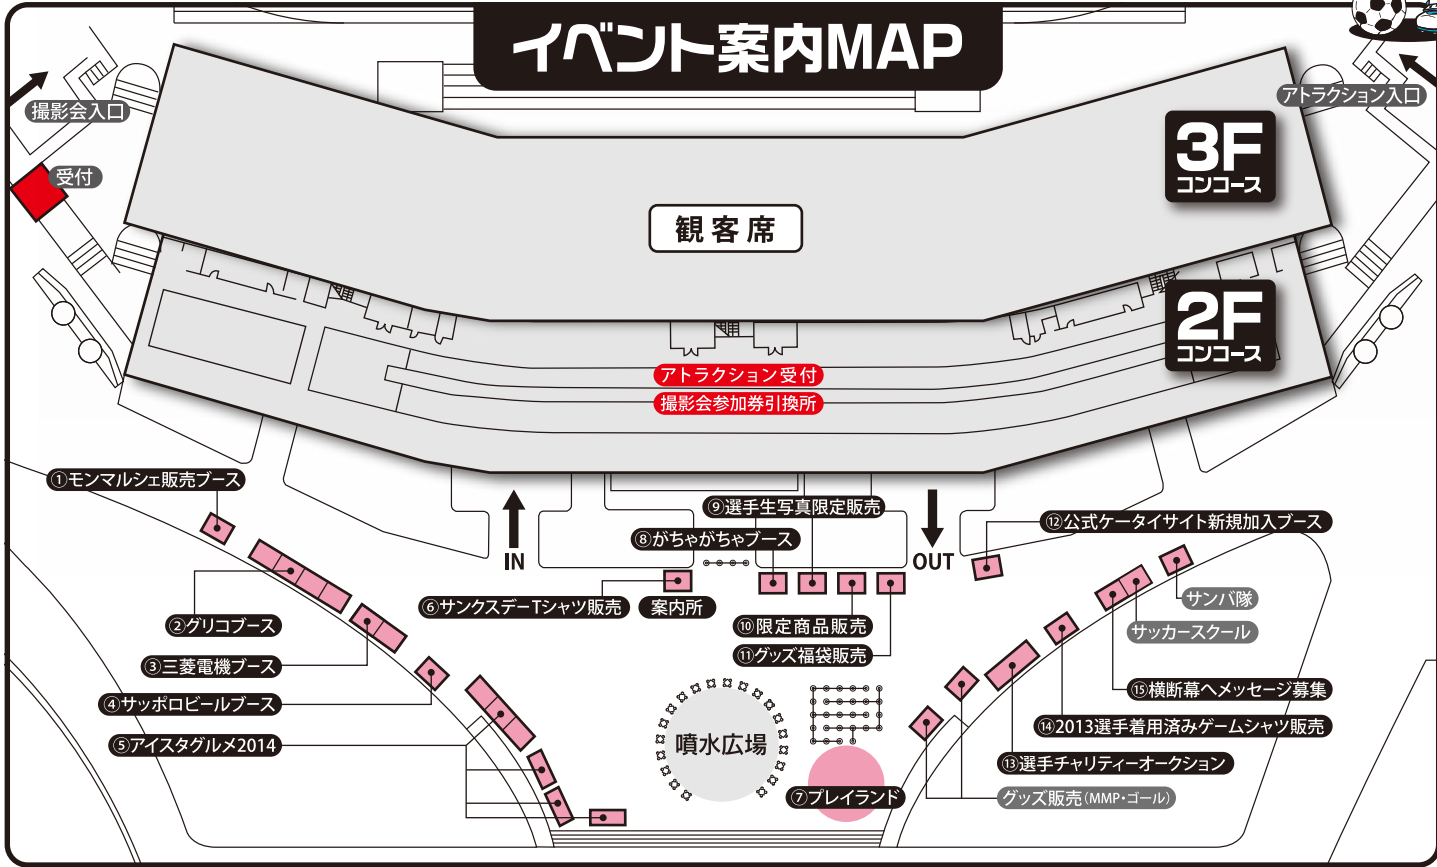

アトラクション[受付時間] **13:30~15:00**
アトラクション[受付場所] **2F コンコース**

みんなで
ルールを守って
最高の思い出を
つくりよう!

参加人数に達した時点で受付終了となります。予めご了承ください。
※ステージプログラムは都合により、内容・時間が変更となる場合がございます。予めご了承ください。
※全席自由席となっております。また、できるだけ多くのお客様にご覧いただくため、レジャーシート等による場所取りは禁止とさせていただきます。ご理解とご協力の程、よろしく申し上げます。

アクセス

【バス】JR東静岡駅南口から県立美術館線「草薙陸上競技場」下車
【タクシー】JR静岡駅より20分・JR草薙駅より5分・JR東静岡駅より5分
【鉄道電車】「県総合運動場」下車徒歩5分

■当日は、スニーカー等ヒールの無い靴でご来場ください。
■荒天時は、体育館を使用いたします。アトラクション参加ご希望の方は、室内履きをご用意をお願いいたします。

会場には駐車場がありません。公共交通機関をご利用ください。本イベントにご来場のお客様の近隣施設への駐車はご遠慮ください。

自転車で越しの方は、MAP内緑色の駐輪場をご利用ください。
※北・南駐輪場は使用できません。