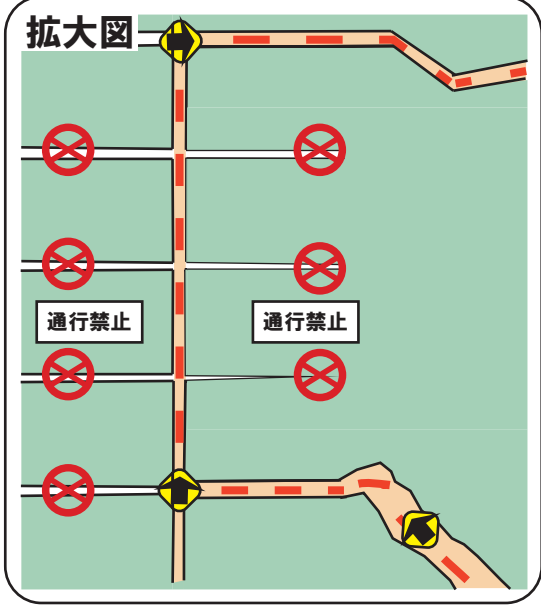

北矢部日本平線

かなり狭い所がございます。
脱輪等に注意して徐行運転で走行してください。
運転に自身のない方は通行を控えてください。

注意事項

- ゴミ・タバコの投げ捨て厳禁
- 無断駐車厳禁