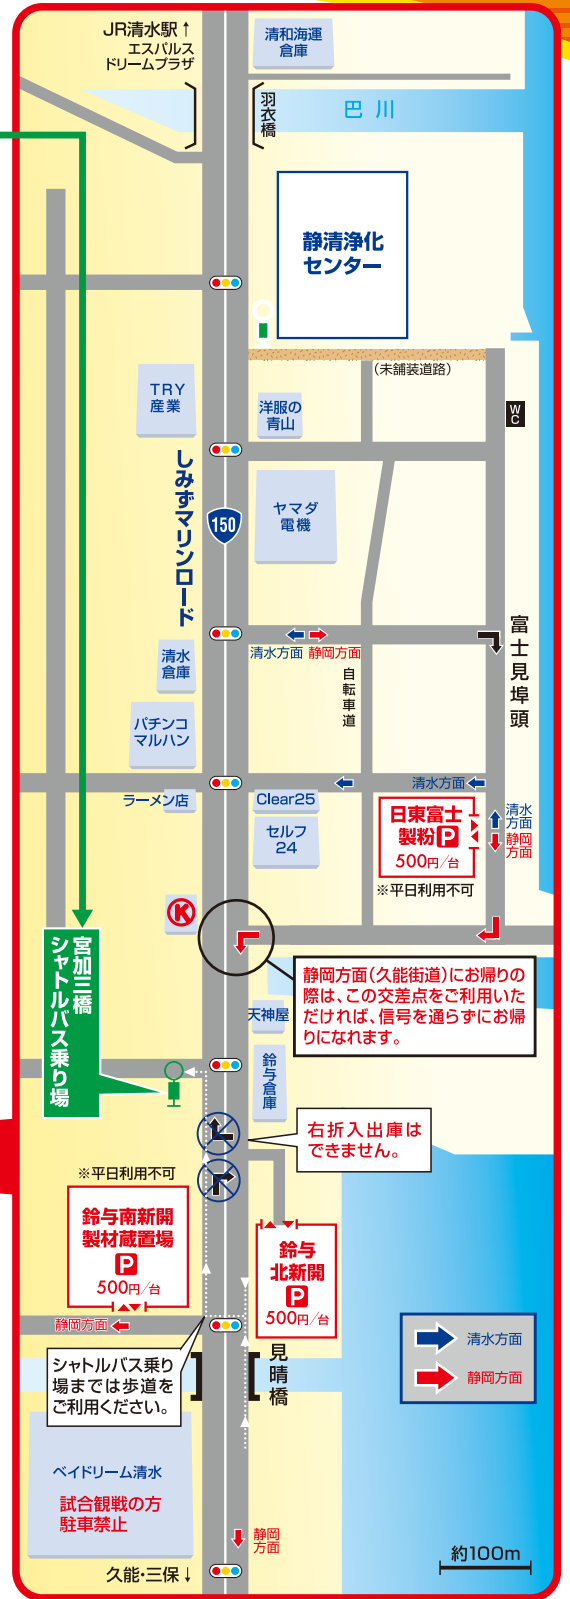

もっと便利に! アクセス改善!

IAIスタジアム日本平・アクセス改善プロジェクト

スタジアムアクセスのご案内

駐車場をご利用の際は、最寄りのシャトルバス乗り場よりスタジアムへお越しください。

運行時間 行 試合開始3時間前～キックオフ
 帰 試合終了～約1時間後 随時運行 ※お帰りの際は、降車のみとなります。

場 所	収容台数	駐車料金(1台)	ご利用時間
日東富士製粉(株) 駐車場	約100台	500円	試合開始4時間前～試合終了1時間後(平日開催時は、ご利用いただけません)
鈴与(株)南新開製材蔵置場 駐車場	約150台	500円	試合開始4時間前～試合終了1時間後(平日開催時は、ご利用いただけません)
鈴与(株)北新開 駐車場	約150台	500円	試合開始4時間前～試合終了1時間後
エスパルスドリームプラザP1 駐車場	約450台	最大 800円 (通常200円/1時間)	試合当日午前0時から24時まで