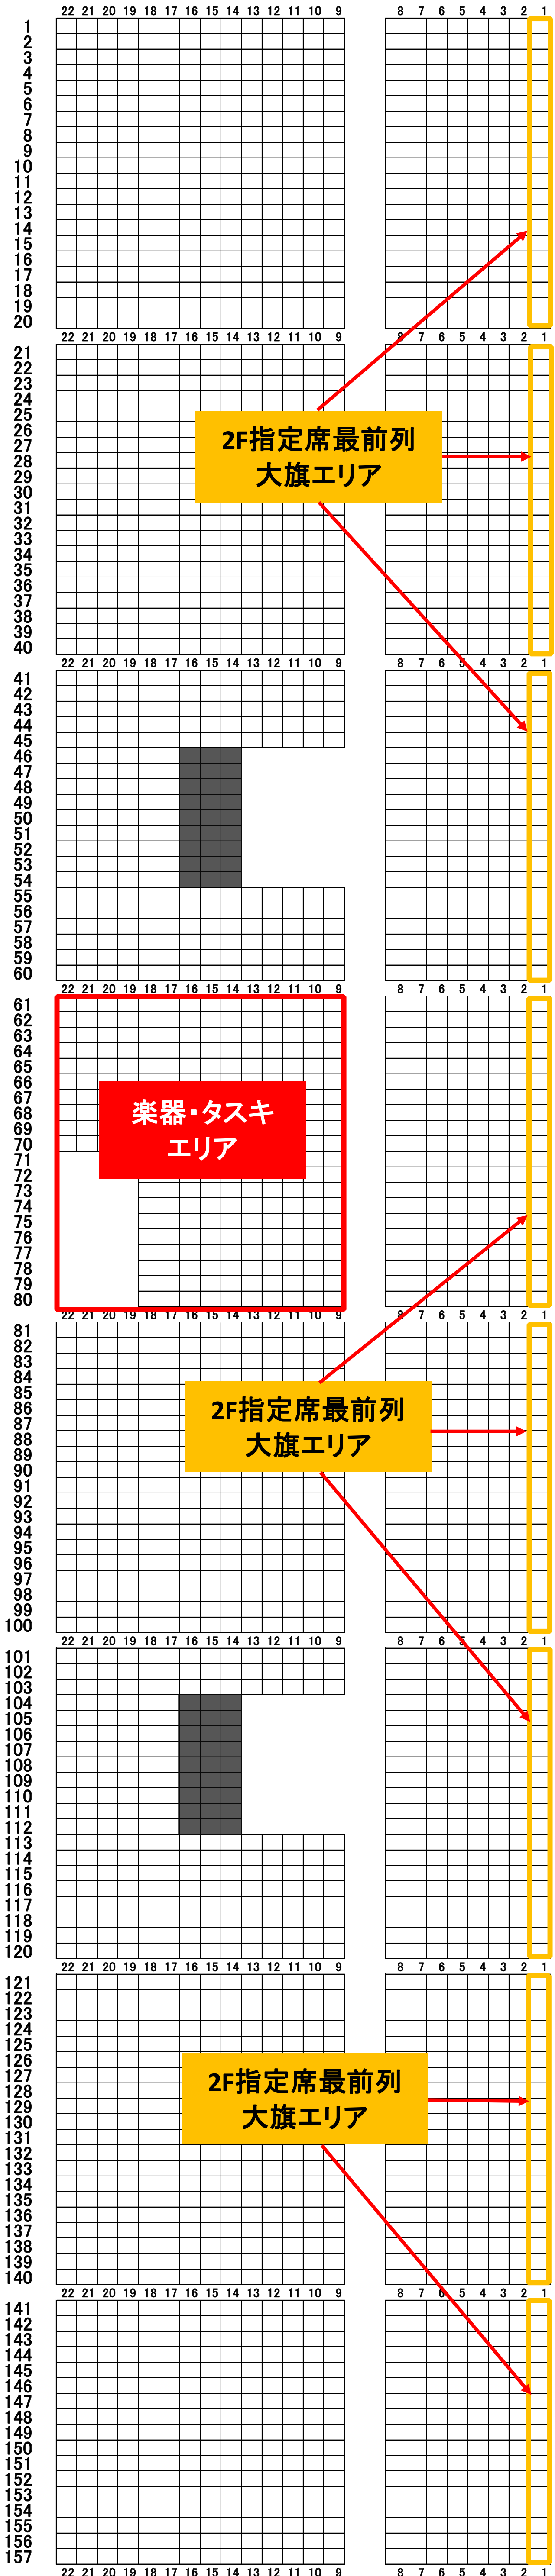

西スタンド2F指定席

Pブロック

Qブロック