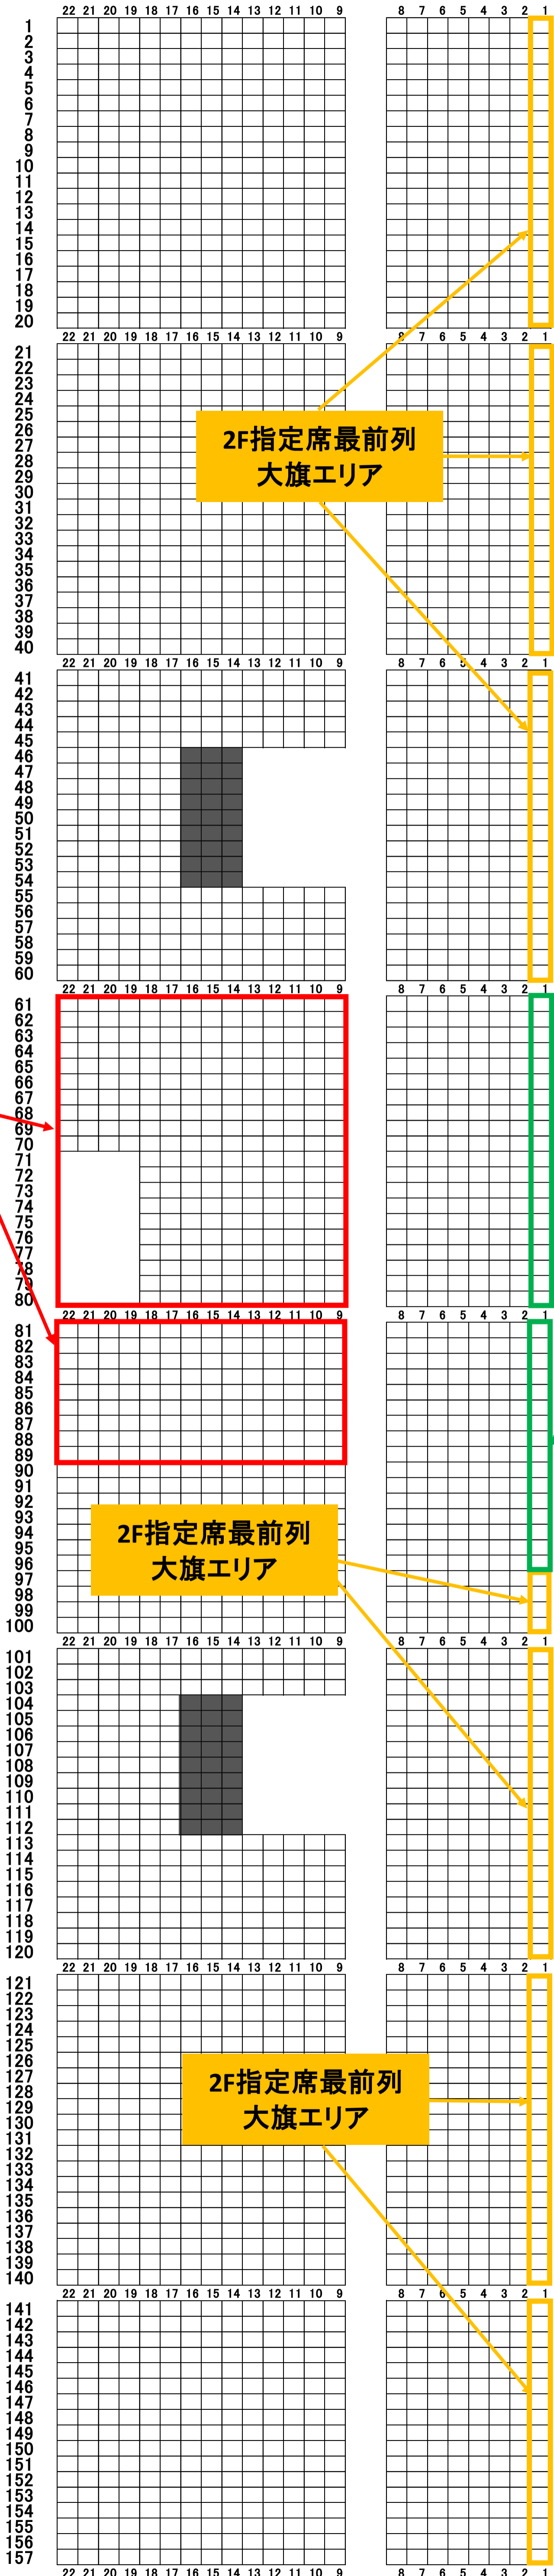

西スタンド 2F指定席

2F指定席最前列
大旗エリア

2F指定席最前列
大旗エリア

2F指定席最前列
大旗エリア

楽器・鳴り物
エリア

2F指定席最前列
大旗エリアの使用に
制限のあるエリア

Pブロック
↑

↓
Qブロック