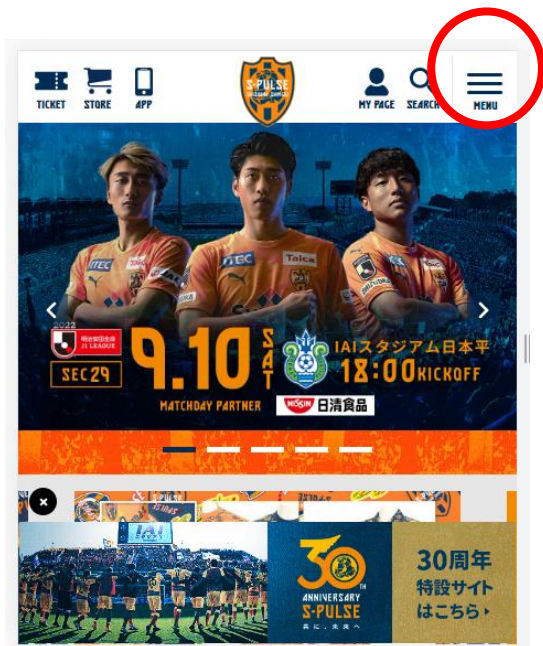

【後援会ポイント利用方法】

エスパルス公式サイト

ファングッズ

エスパルス後援会

後援会サイト

マイページへログイン

会員番号 8桁

初期パスワード