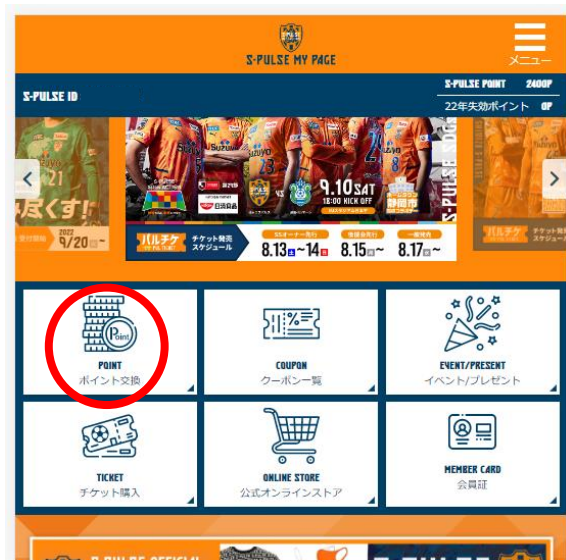

【後援会ポイント利用方法】

エスパルス公式サイト

ファングッズ

エスパルス後援会

後援会サイト

マイページへログイン

会員番号 8桁

初期パスワード

spulse+登録済みの郵便番号
(例)郵便番号：424-0901の場合、
spulse4240901と入力

ポイント交換をクリック

希望するポイント数を
プルダウンより選択

利用したいクーポンが
表示されますので、
注文確定する

後援会ブースでご提示ください

交換したクーポンは
こちらで確認できます

利用したいクーポンを
タップ

後援会ブースで
ご提示ください。
クーポン券に交換させて
いただきます。