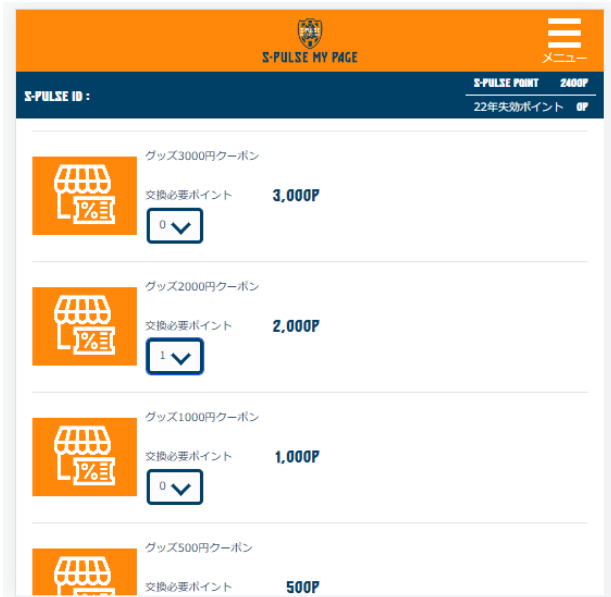

spulse+登録済みの郵便番号
(例)郵便番号：424-0901の場合、
spulse4240901と入力

ポイント交換をクリック

希望するポイント数を
プルダウンより選択

利用したいクーポンが
表示されますので、
注文確定する

後援会ブースでご提示ください

交換したクーポンは
こちらで確認できます

利用したいクーポンを
タップ

後援会ブースで
ご提示ください。
クーポン券に交換させて
いただきます。