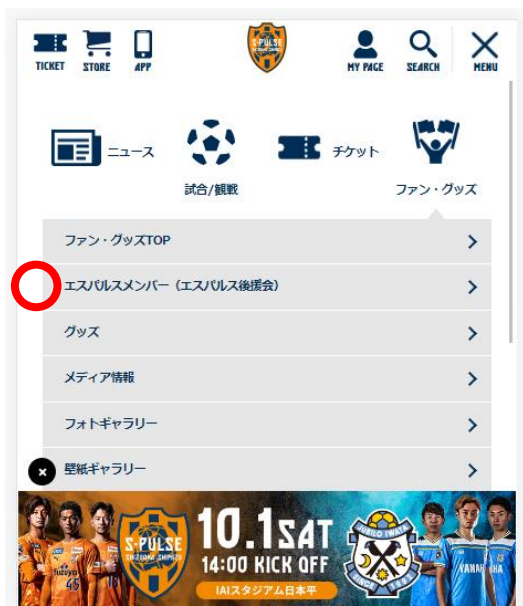

【後援会ポイント利用方法】

エスパルス公式サイト

ファングッズ

エスパルス後援会

後援会サイト

マイページへログイン

会員番号 8桁

初期パスワード