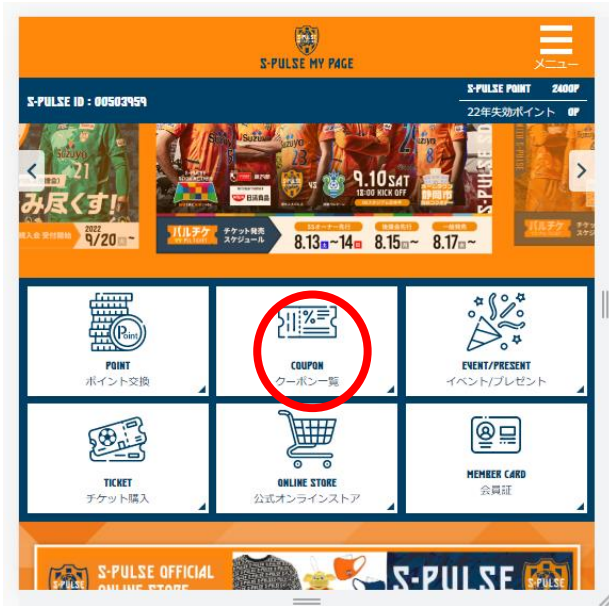

spulse+登録済みの郵便番号
(例)郵便番号：424-0901の場合、
spulse4240901と入力

ポイント交換をクリック

希望するポイント数を
プルダウンより選択

利用したいクーポンが
表示されますので、
注文確定する

後援会ブースでご提示ください

交換したクーポンは
こちらで確認できます

利用したいクーポンを
タップ

後援会ブースで
ご提示ください。
クーポン券に交換させて
いただきます。