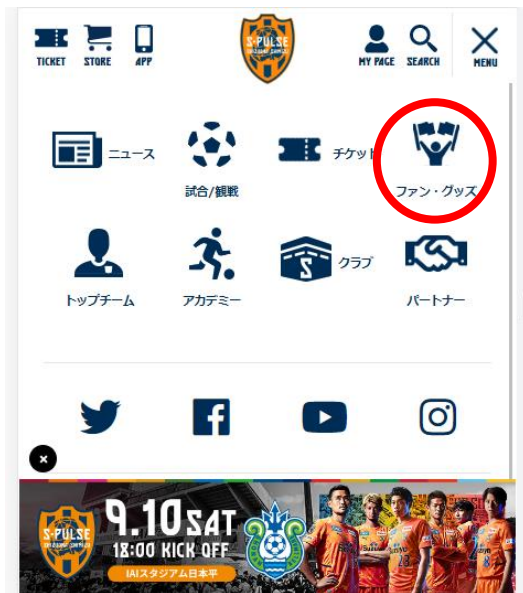

【後援会ポイント利用方法】

エスパルス公式サイト

ファングッズ

エスパルス後援会

後援会サイト

マイページへログイン

会員番号 8桁

初期パスワード