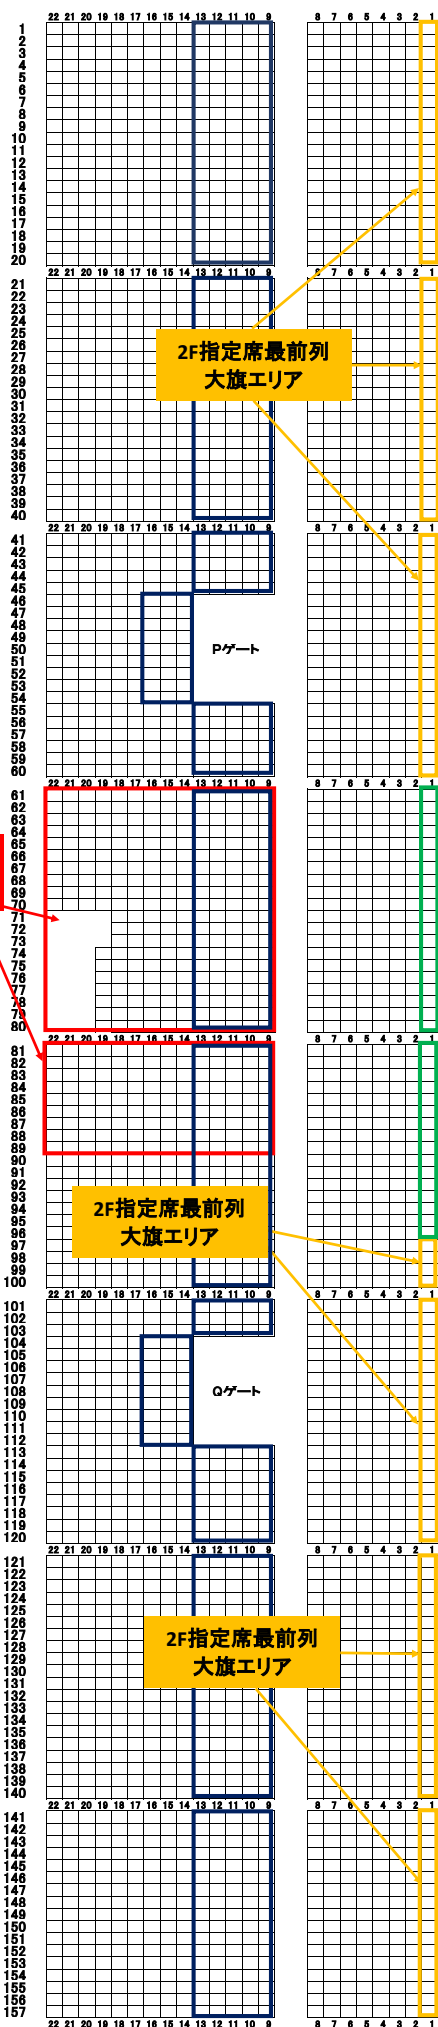

西スタンド 2F指定席

2F指定席最前列  
大旗エリア

Pゲート

楽器・鳴り物・タスキ  
エリア

Pブロック

Qブロック

2F指定席最前列  
大旗エリア

Qゲート

2F指定席最前列  
大旗エリア

2F指定席最前列  
大旗エリアの使用に  
制限のあるエリア  
【※1】

手すり  
(または横断幕)  
で見えづらい  
可能性がある席  
【※2】