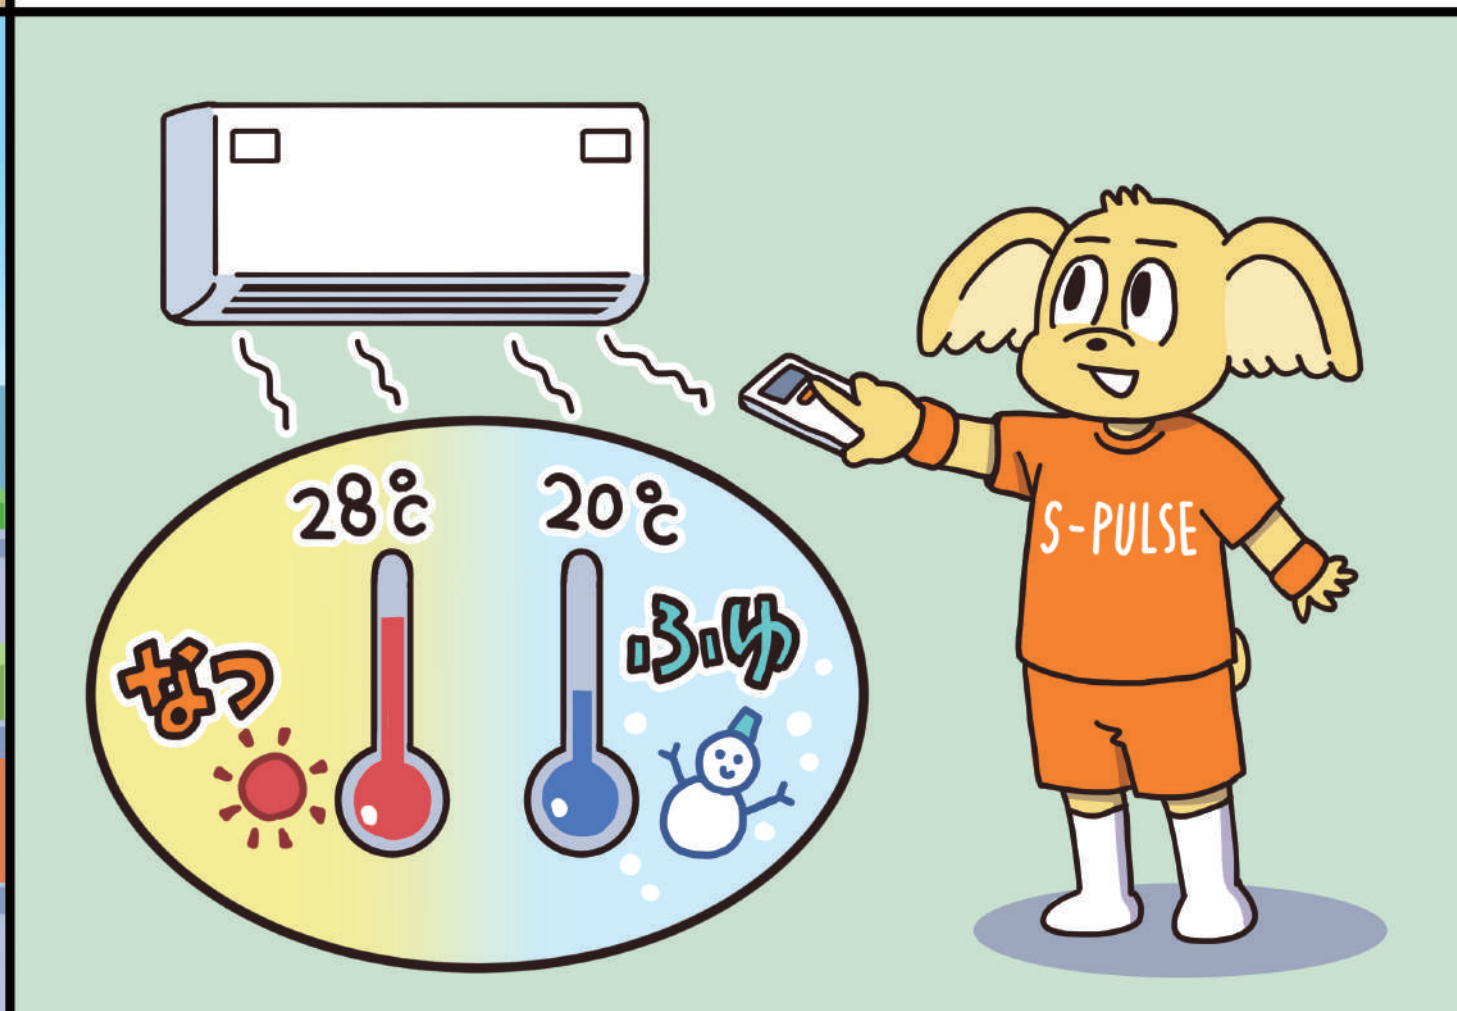

ゴミを増やさないためにも、ご飯は食べきれない量を  
残さずに食べようね！

10

ピカルちゃん

外で遊んで喉が渴いたなく。

パルちゃん

冷たいジュースを買いきたいけど、僕は水筒を持ち歩くよ！  
水筒は洗えば何回も使えるし、ゴミにもならないしエコ  
だね！

パルちゃん

でもジュースが好きだから飲みたいときもある…！  
 そんな時は、飲み終わった後のペットボトルやカン・ビンは  
 分別してリサイクルしよう！リサイクルをしても二度  
 資源として利用できればごみも減らせるよ。