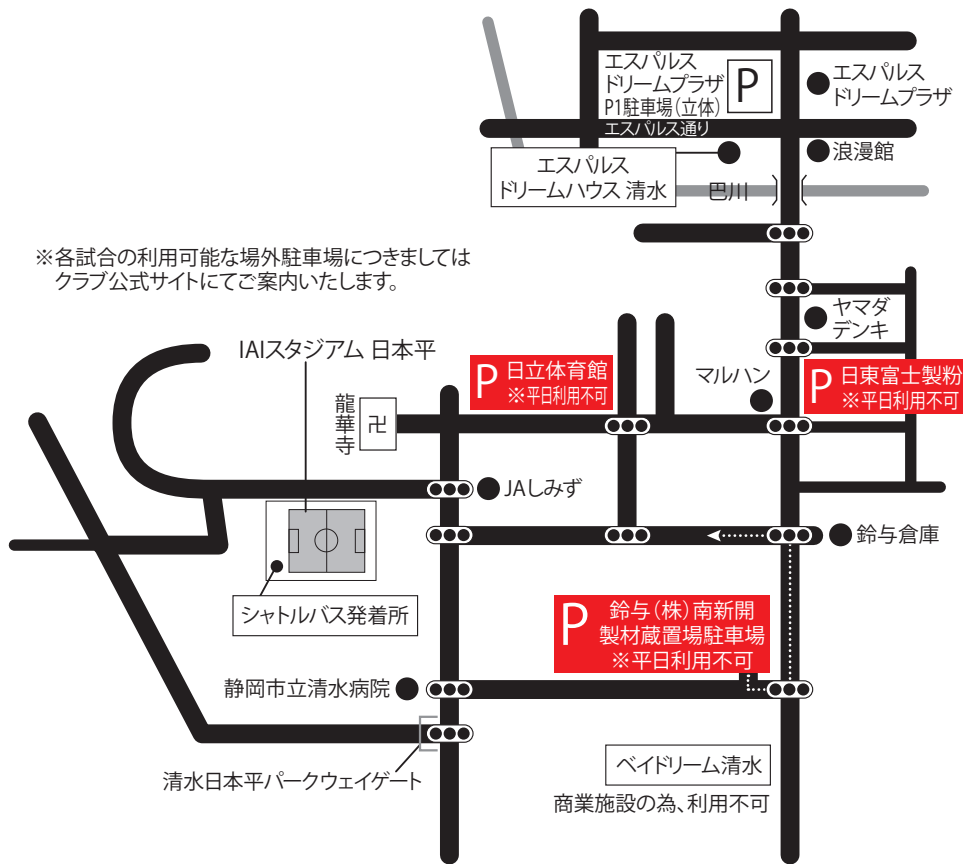

# 場外駐車場周辺地図 P 経路案内

※各試合の利用可能な場外駐車場につきましては  
クラブ公式サイトにてご案内いたします。

- 本証は2020シーズンのIAIスタジアム日本平で行なわれるエスパルス 主管ゲーム当日のみ有効です。(天皇杯を除く)
- スタジアム周辺および駐車場内では、係員の指示に従ってください。
- 車輪に関わる事故・盗難・損傷については一切保証致しません。
- 駐車証は再発行致しませんので大切に保管・使用してください。
- 駐車場内の通行はシャトルバスを優先させていただきます。
- 交通規制時間中は通行できない区域がありますのでご注意ください。
- ルールを守っていただけない場合や、不正があった場合は本証を無効とさせていただきます。