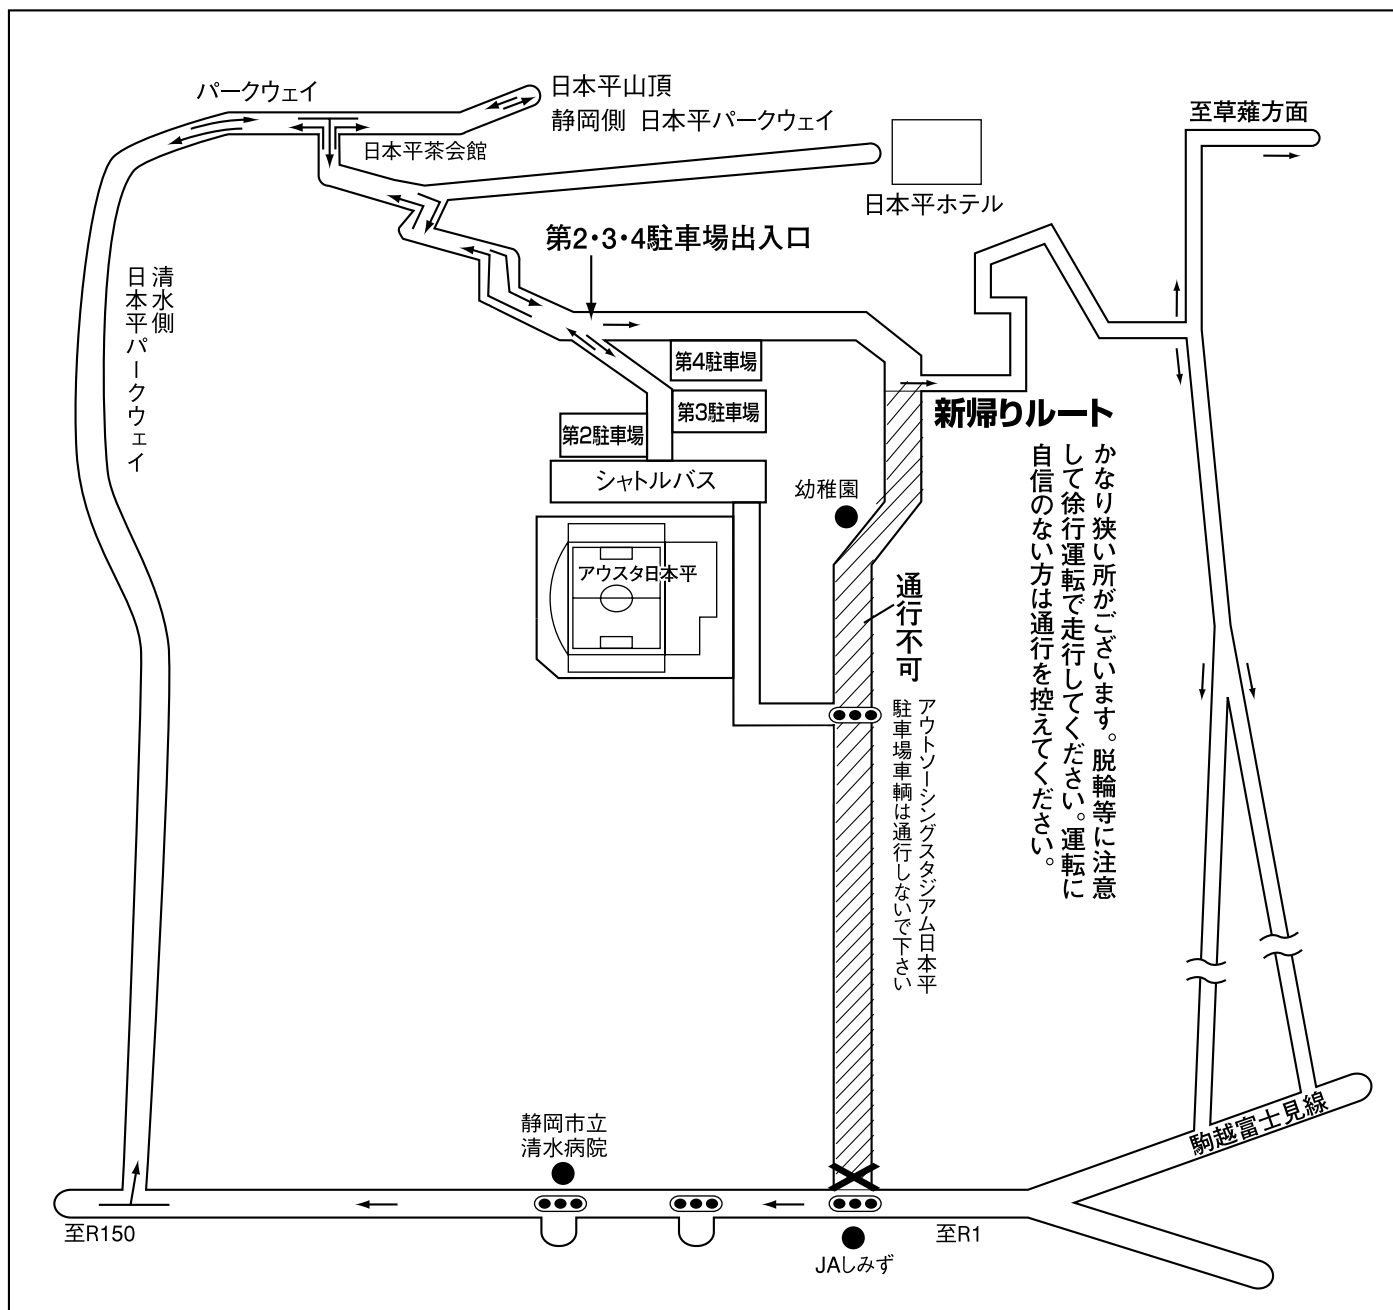

〈アウトソーシングスタジアム日本平駐車場経路案内〉

入 場

- ・日本平パークウェイ経由でご入場ください。
JAしみず前交差点からの通行はおやめ下さい。

出 場

- ・お帰りの際は日本平山頂を経由していただくか、新帰りルートをご利用下さい。※新帰りルートは上図内注意書の通り、通行には十分ご注意下さい。

- スタジアム周辺および駐車場内では、係員の指示に従って下さい。
- 車両に関わる事故・盗難・損傷については一切保証致しません。
- 駐車場内の通行はシャトルバスを優先させていただきます。
- 交通規制時間中は通行できない区域がありますのでご注意下さい。
- ルールを守っていただけない場合や、不正があった場合は本証を無効とさせていただきます。