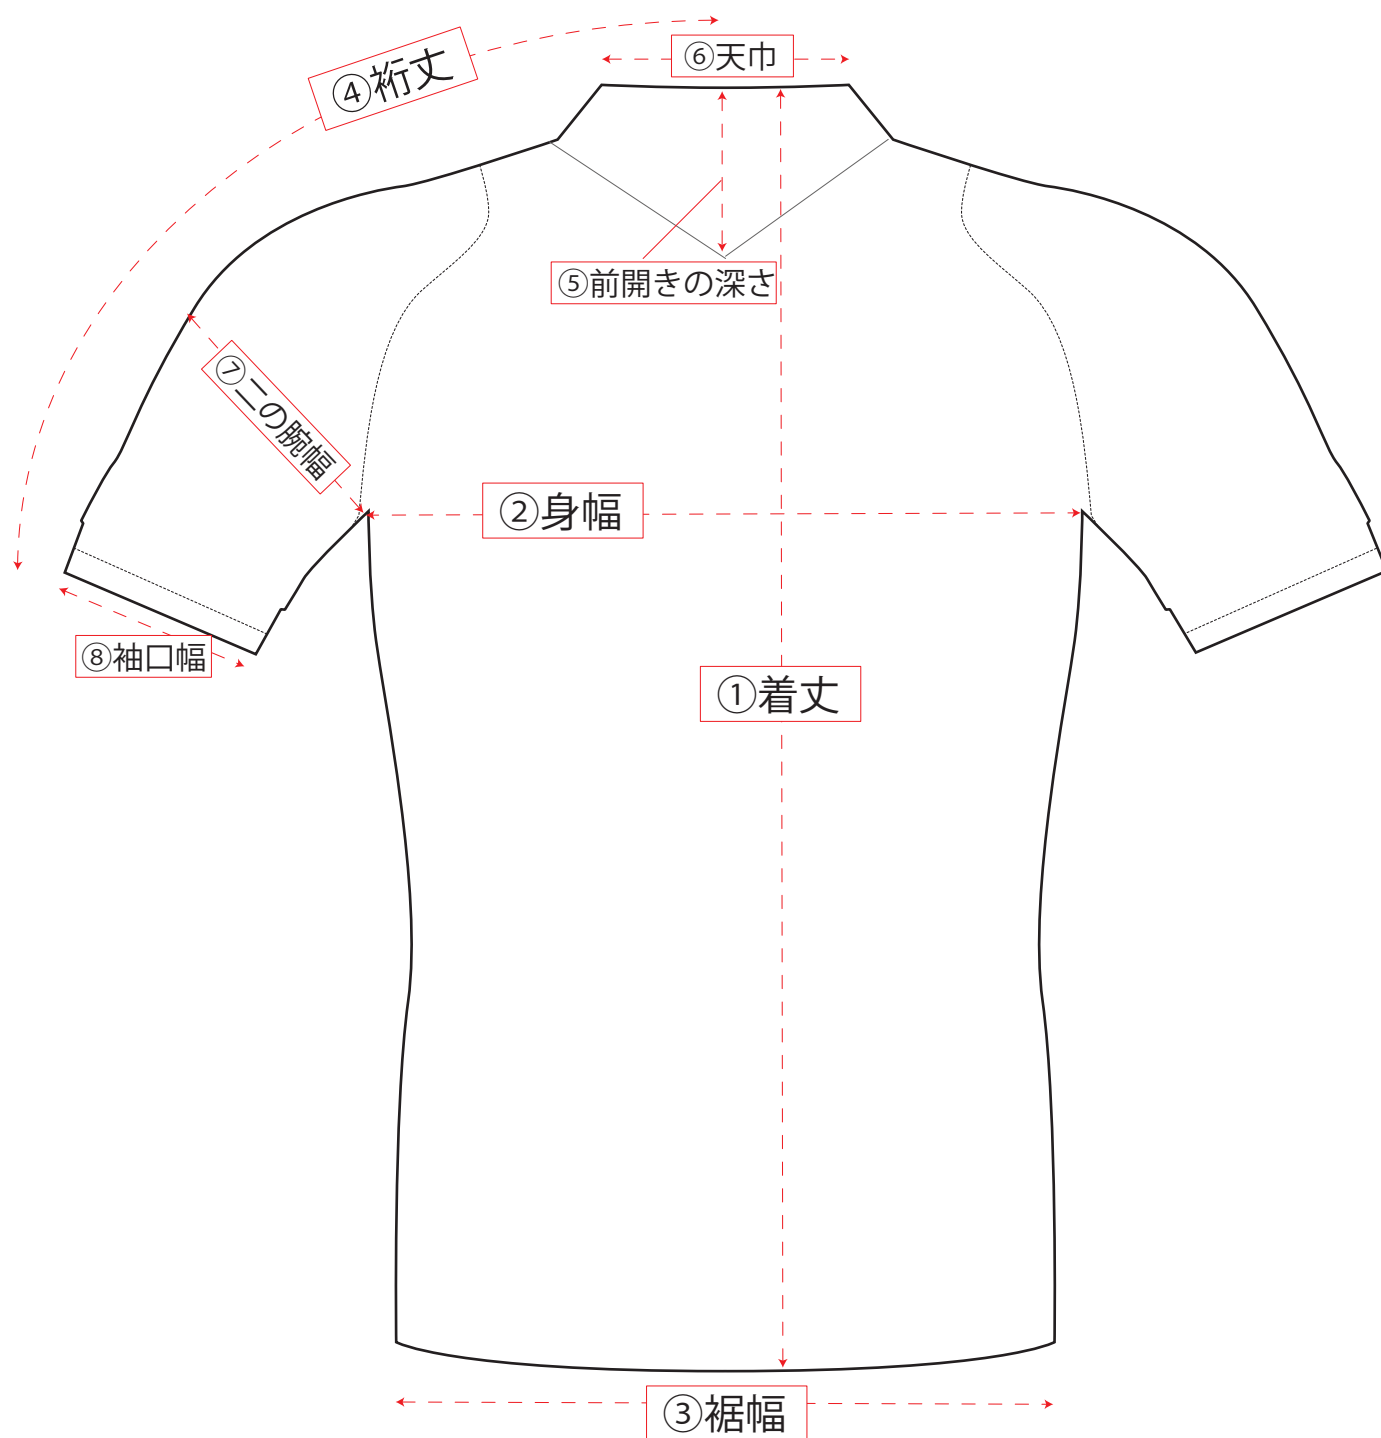

2013 オフィシャルゲームシャツ サイズ詳細

単位：cm

部位	S	M	L	O	XO	2XO
①着丈	70.5	72.5	74.5	76.5	78.5	80.5
②身幅	48	50	52	54	56	58
③裾幅	46	48	50	52	54	56
④衿丈	45	46.5	48	49.5	51	52.5
⑤前開きの深さ	15.8	15.8	16	16	16.4	16.4
⑥天巾	15.5	15.5	16	16	17	17
⑦二の腕幅	16.9	17.7	18.5	19.3	20.1	20.9
⑧袖口幅	16	16.5	17	17.5	18	18.5