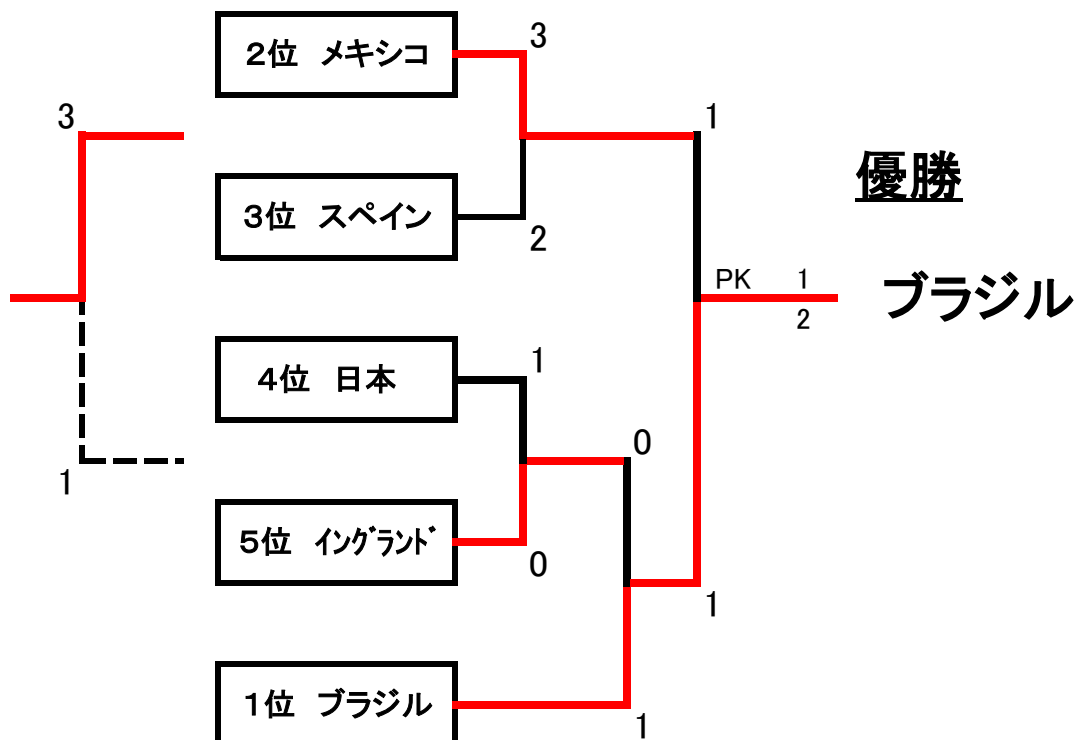

# グリコチャレンジカップ 《2年生大会》

	日本	スペイン	ブラジル	メキシコ	イングランド	勝	負	分	得点	失点	差	勝ち点	順位
日本	●	△	●	○	○	1	2	1	4	7	-3	4	<b>4</b>
	1 - 2	0 - 0	0 - 3	3 - 2									
スペイン	○	●	○	△	△	2	1	1	3	2	1	7	<b>3</b>
	2 - 1	0 - 1	1 - 0	0 - 0									
ブラジル	△	○	△	○	○	2	0	2	4	1	3	8	<b>1</b>
	0 - 0	1 - 0	0 - 0	3 - 1									
メキシコ	○	●	△	○	○	2	1	1	6	3	3	7	<b>2</b>
	3 - 0	0 - 1	0 - 0	3 - 2									
イングランド	●	△	●	●	●	0	3	1	5	9	-4	1	<b>5</b>
	2 - 3	0 - 0	1 - 3	2 - 3									

# グリコチャレンジカップ 《2年生大会》

【タイムスケジュール】

2019 11.24

## ■SDF東コート(クラブハウス側)

試合番号	開始時間	対戦カード	
	13:00	受付開始(ロビー内)	
	13:20	開会式～ウォーミングアップ(ピッチ内)	
		予選リーグ	
①	13:40	ブラジル(黄) 0 vs 0	メキシコ(緑)
②	13:50	スペイン(赤) 0 vs 1	ブラジル(黄)
③	14:00	日本(青) 0 vs 0	ブラジル(黄)
④	14:10	スペイン(赤) 1 vs 0	メキシコ(緑)
⑤	14:20	イングランド(シルバー) 0 vs 0	スペイン(赤)
		休憩	
⑥	14:40	決勝トーナメント1回戦①	
		予選4位 日本 1 vs 0	予選5位 イングランド
⑦	15:00	決勝トーナメント2回戦	
		予選1位 ブラジル 1 vs 0	①の勝者 日本
⑧	15:20	決勝戦	
		メキシコ 1 vs 1	ブラジル
		1 PK 2	
	15:40	試合終了	
	15:45	表彰式・閉会式・写真撮影(ピッチ内)	
	16:00	終了	

## ■SDF西コート(駐車場側)

試合番号	開始時間	対戦カード	
	13:00	受付開始(ロビー内)	
	13:20	開会式～ウォーミングアップ(ピッチ内)	
		予選リーグ	
①	13:40	日本(青) 1 vs 2	スペイン(赤)
②	13:50	イングランド(シルバー) 2 vs 3	日本(青)
③	14:00	メキシコ(緑) 3 vs 2	イングランド(シルバー)
④	14:10	ブラジル(黄) 3 vs 1	イングランド(シルバー)
⑤	14:20	メキシコ(緑) 3 vs 0	日本(青)
		休憩	
⑥	14:40	決勝トーナメント1回戦②	
		予選2位 メキシコ 3 vs 2	予選3位 スペイン
⑦	15:00	4位、5位決定戦	
		①の敗者 イングランド 1 vs 3	②の敗者 スペイン
	15:20	西コート試合無し	
	15:40	試合終了	
	15:45	表彰式・閉会式・写真撮影(ピッチ内)	
	16:00	終了	