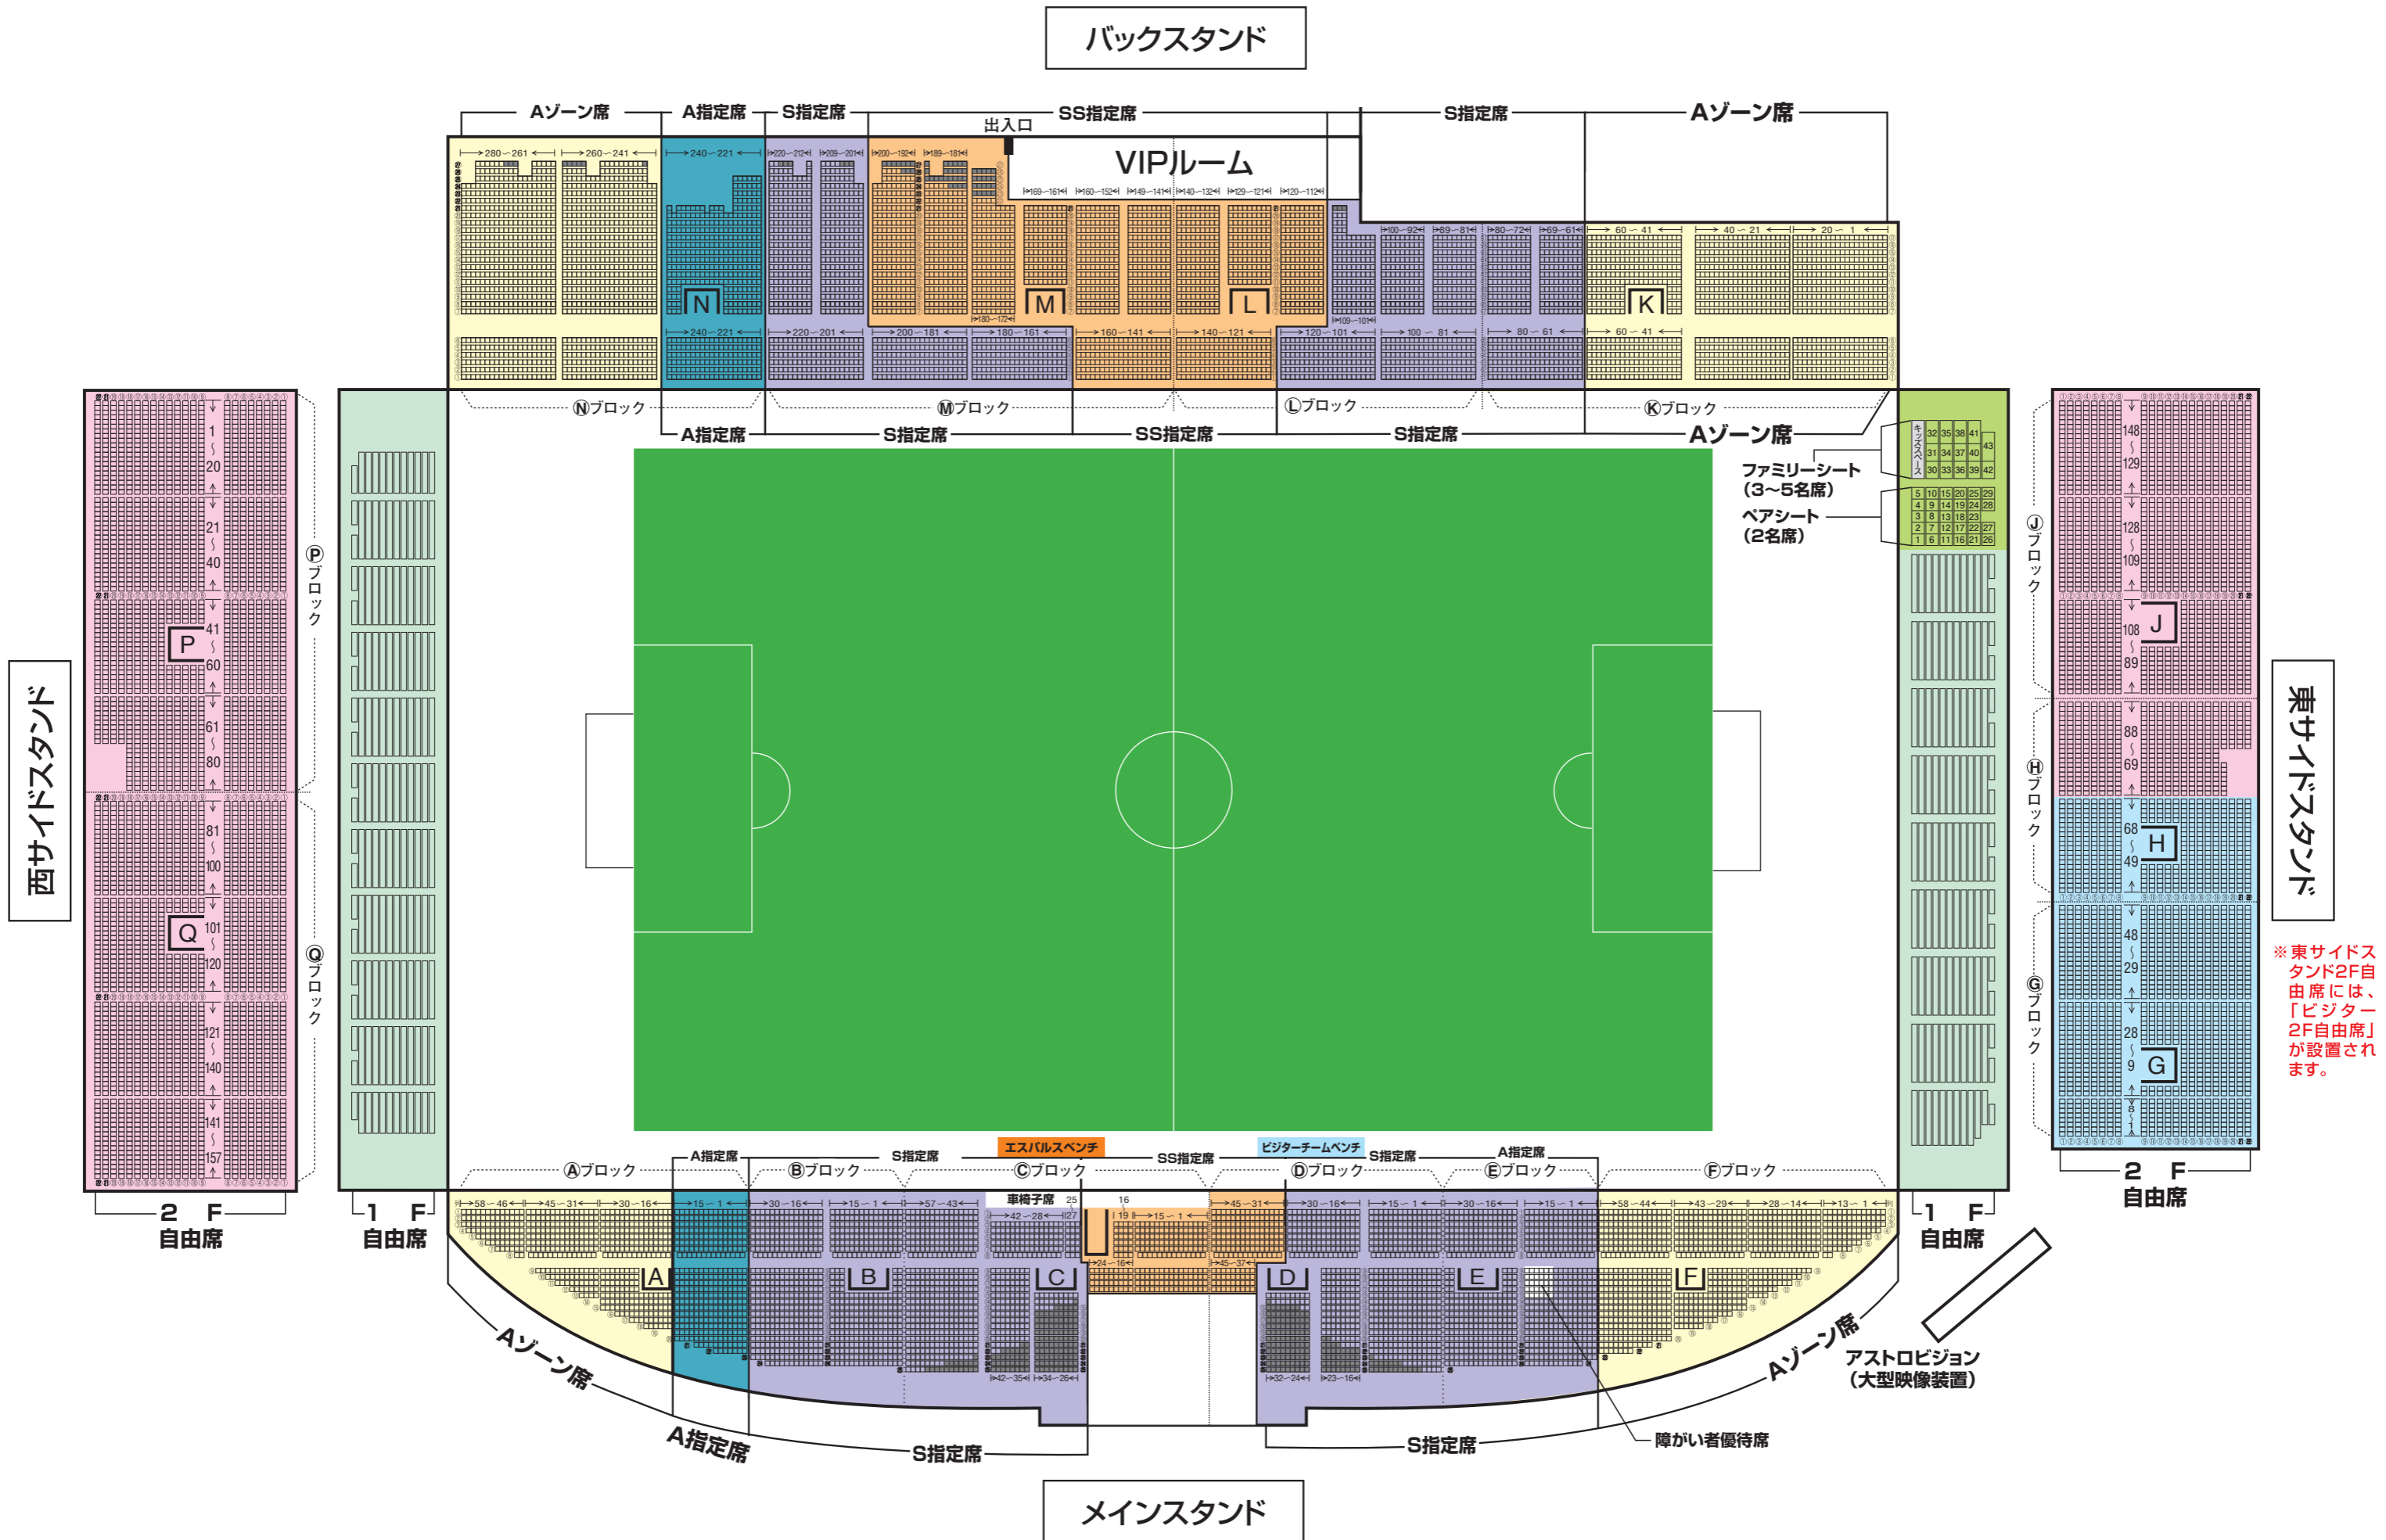

# IAIスタジアム日本平 席割図

※ 東サイドスタンド2F自由席には、「ビジター」が設置されます。