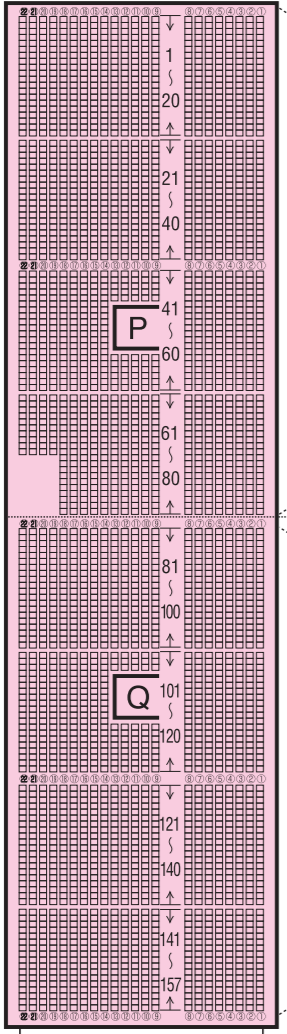

# IAIスタジアム日本平 2020シーズン 座席図

バックスタンド

メインスタンド

西サイドスタンド

2 F  
自由席

1 F  
自由席

東サイドスタンド

2 F  
自由席

1 F  
自由席

※東サイドスタンド2F自由席には、「ビジター」が設置されます。