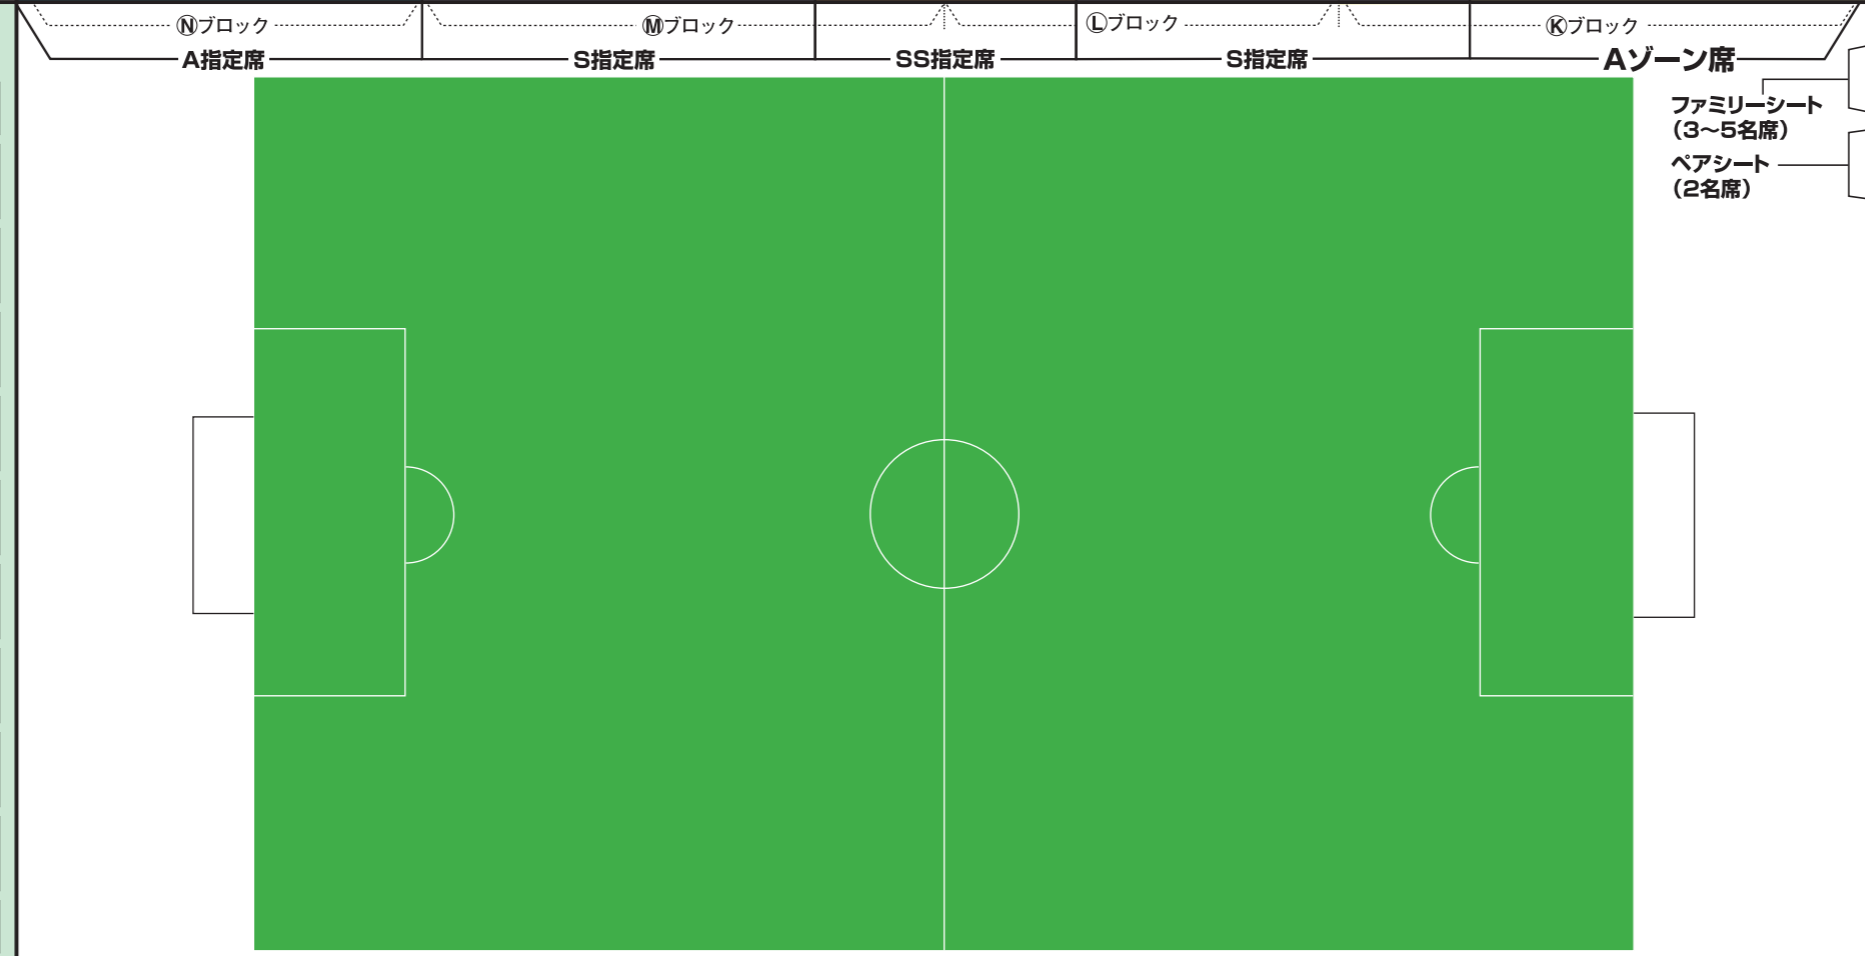

# IAIスタジアム日本平 2020シーズン 座席図

バックスタンド

メインスタンド

西サイドスタンド

2 F  
自由席

1 F  
自由席

東サイドスタンド

2 F  
自由席

1 F  
自由席

※東サイドスタンド2F自由席には、「ビジター」が設置されます。