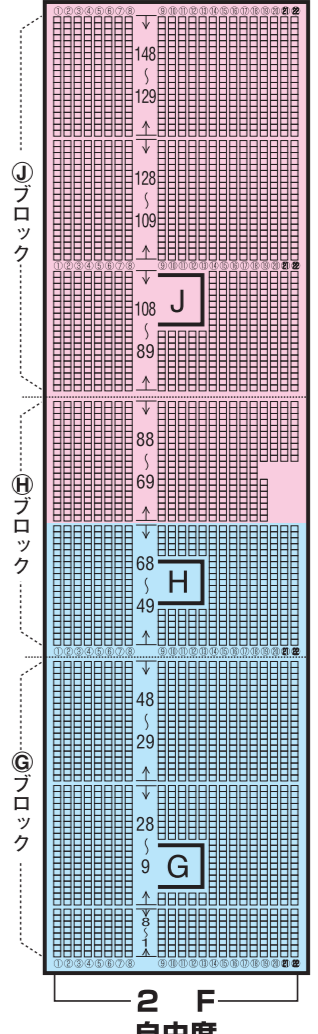

# IAIスタジアム日本平 2020シーズン 座席図

バックスタンド

メインスタンド

西サイドスタンド

2 F  
自由席

1 F  
自由席

東サイドスタンド

2 F  
自由席

1 F  
自由席

※東サイドスタンド2F自由席には、「ビジター」が設置されます。