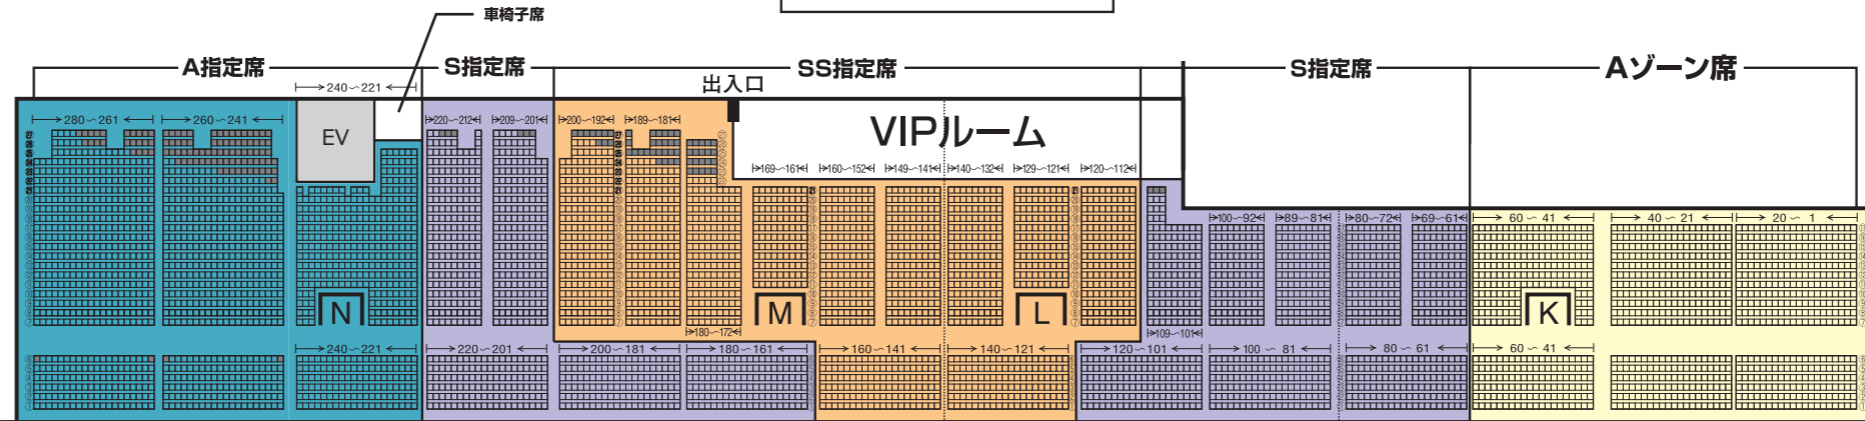

# IAIスタジアム日本平 2020シーズン 座席図

バックスタンド

メインスタンド

西サイドスタンド

2 F  
自由席

1 F  
自由席

東サイドスタンド

2 F  
自由席

1 F  
自由席

※東サイドスタンド2F自由席には、「ビジター」が設置されます。