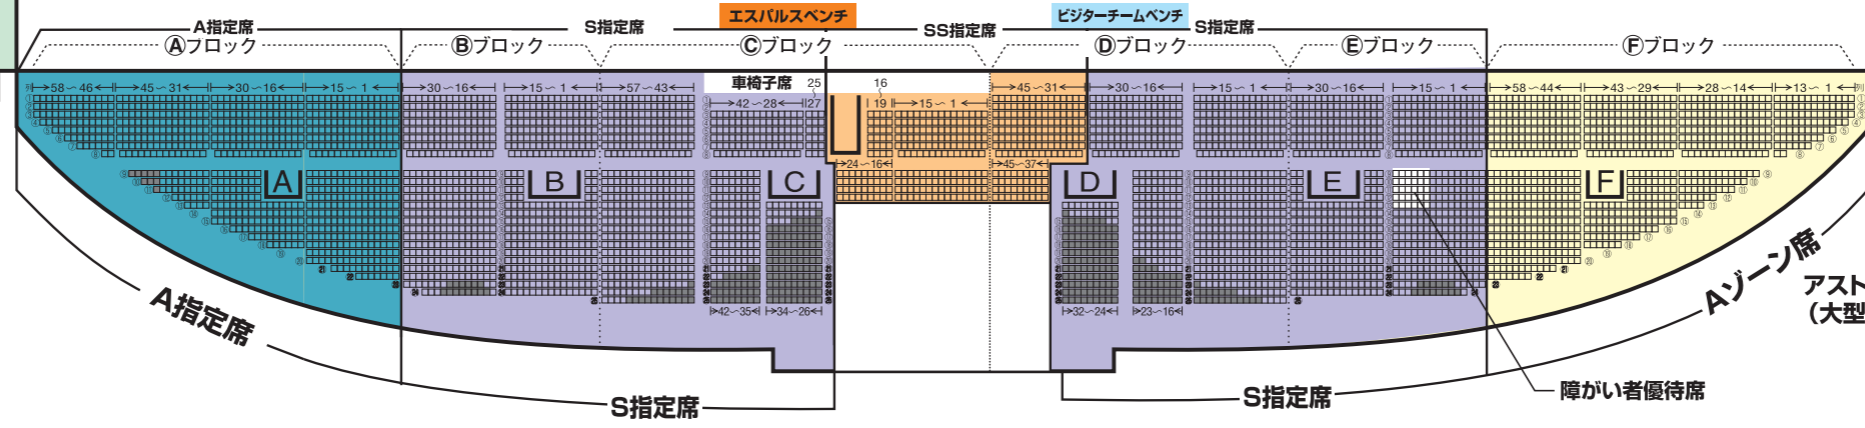

# IAIスタジアム日本平 2020シーズン 座席図

バックスタンド

メインスタンド

西サイドスタンド

2 F  
自由席

1 F  
自由席

東サイドスタンド

2 F  
自由席

1 F  
自由席

※東サイドスタンド2F自由席には、「ビジター」が設置されます。