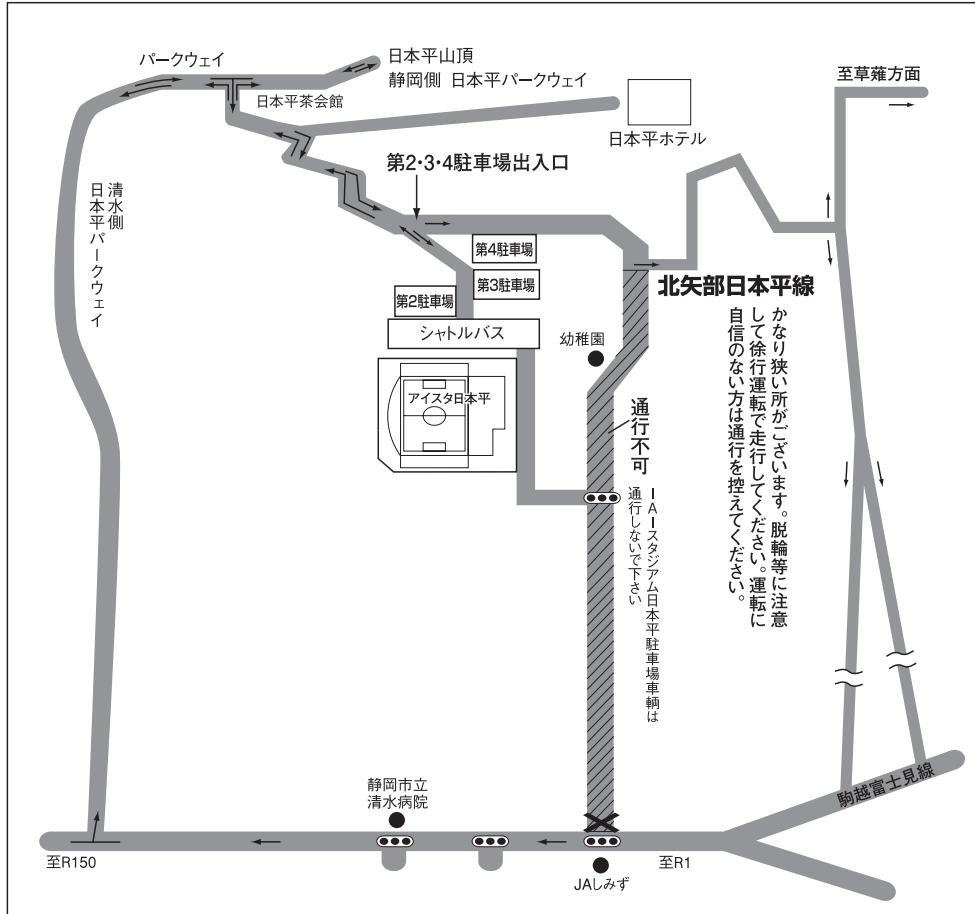

## 〈IAIスタジアム日本平駐車場経路案内〉

**入 場** ・日本平パークウェイ経由でご入場ください。  
JALしみず前交差点からの通行はおやめ下さい。

**出 場** ・お帰りの際は日本平山頂を經由していただくか、北矢部日本平線 を  
ご利用下さい。 ※北矢部日本平線は上図内注意書の通り、通行には十分ご注意下さい。

- 本証はアイスタ日本平で行なわれるエスパルス主管ゲームの表記日のみ有効です。
- スタジアム周辺および駐車場内では、係員の指示に従って下さい。
- 車両に関わる事故・盗難・損傷については一切保証致しません。
- 駐車証は再発行致しませんので大切に保管・使用して下さい。
- 駐車場内の通行はシャトルバスを優先させていただきます。
- 交通規制時間中は通行できない区域がありますのでご注意下さい。
- ルールを守っていただけない場合や、不正があった場合は本証を無効とさせていただきます。