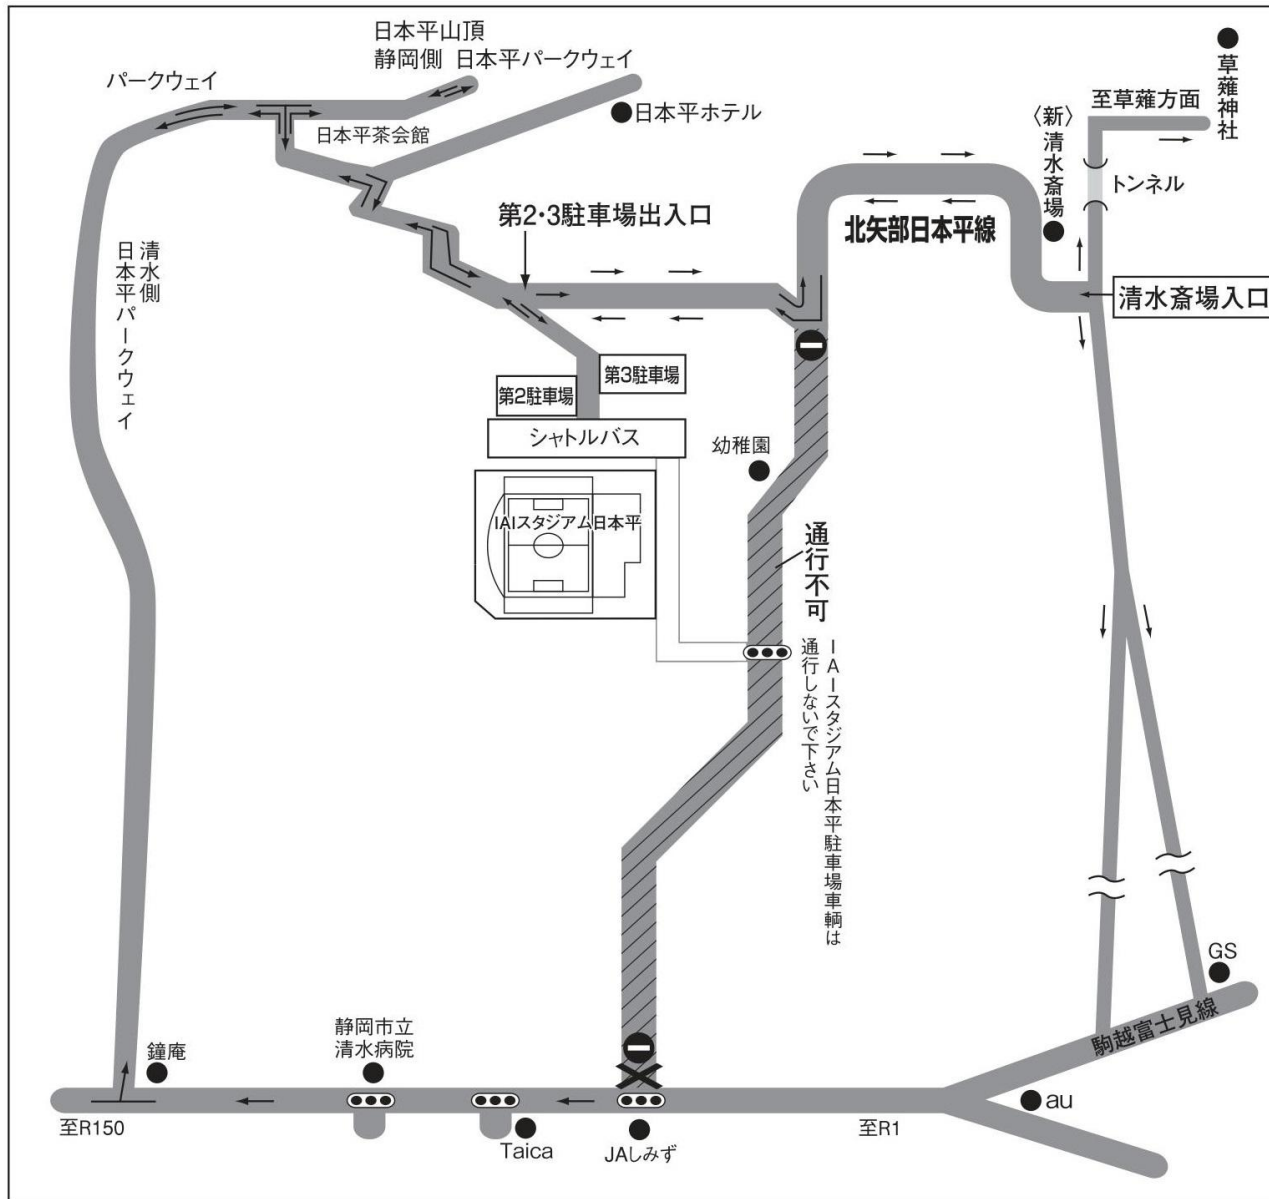

〈IAIスタジアム日本平駐車場経路案内〉

入 場

- 日本平パークウェイ経由でご入場ください。
JAしみず前交差点からの通行はおやめ下さい。

出 場

- お帰りの際は日本平山頂を經由していただくか、北矢部日本平線をご利用下さい。
※北矢部日本平線は上図内注意書の通り、通行には十分ご注意下さい。

- 本証はIAIスタジアム日本平で行なわれるエスパルス主管ゲームの表記日のみ有効です。
- スタジアム周辺および駐車場内では、係員の指示に従って下さい。
- 車両に関わる事故・盗難・損傷については一切保証致しません。
- 駐車証は再発行致しませんので大切に保管・使用してください。
- 駐車場内の通行はシャトルバスを優先させていただきます。
- 交通規制時間中は通行できない区域がありますのでご注意下さい。
- ルールを守っていただけない場合や、不正があった場合は本証を無効とさせていただきます。