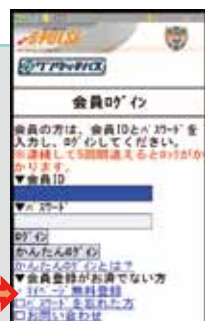

登録無料

(新規登録)

2/28(火) 13:00
より受付開始
予定

■当選発表 / ご当選された方には、翌週、登録携帯メールアドレスへ当選の通知をさせていただきます。

※当落選のお問い合わせはお受けすることができません。

登録方法 / 携帯電話をご用意ください

初期登録の手順

はじめに、携帯電話で
@s-pulse.co.jp
からのメールを受信できる
ように設定を確認して下さい

下記二次元コード
を撮影して登録
ページへアクセス!

登録申し込み画面から
空メールを送信して下さい

※ご登録作業は空メール送信から
1時間以内に完了して下さい。以降
は再度空メール送信から始めて下さい。

TO:taro.yamada@abc
FM:auto-mail@s-pulse
Sub:仮登録完了の
清水エスパルスマイペ
ージへアクセスする
ありがとうございます。
現在仮登録中です。
下記URLから1時間以内に会員登録を
完了して下さい。
携帯: <https://www.j-league.info/mypage/mb/ss/regist?m=8379b142931db9fd732e09deb561d66fb6084cd3309e07b74d7111708a16dc88f=1>

約2分以内に
【仮登録完了メール】
が届きますので
メール内のリンクを
クリックして本登録
へお進み下さい

メール内のリンクをクリックして
会員情報登録に進みます
ご住所、ご連絡先などを
ご入力下さい
後は操作ガイドに
従ってご登録ください

二次元コードを読み取れない方は
<http://ss.j-league.info/>
へアクセスして
・マイページ無料登録
を選択してください。