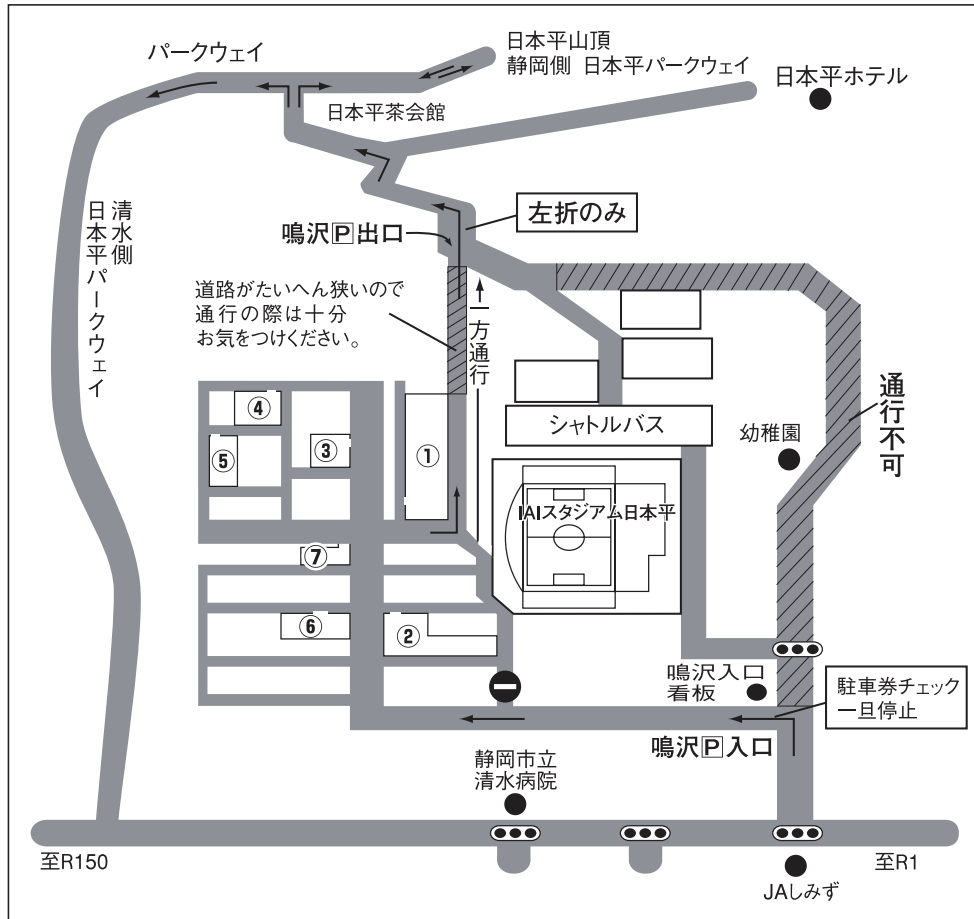

〈鳴沢P経路案内〉

入 場

・鳴沢駐車場へ駐車する車両は、JAしみず前交差点より入場して下さい。

出 場

・お帰りの際は日本平山頂を経由にてお願い致します。
・交通規制中(試合終了後およそ1時間)は、鳴沢P入口からは出庫できません。また鳴沢P入口にて、出庫の待機もできません。鳴沢P入口から出庫したい場合は、駐車場で待機してください。

- ・本証はIAIスタジアム日本平で行なわれるエスパルス主管ゲームの表記日のみ有効です。
- ・スタジアム周辺および駐車場内では、係員の指示に従って下さい。
- ・車両に関わる事故・盗難・損傷については一切保証致しません。
- ・駐車証は再発行致しませんので大切に保管・使用してください。
- ・駐車場内の通行はシャトルバスを優先させていただきます。
- ・交通規制時間中は通行できない区域がありますのでご注意ください。
- ・ルールを守っていただけない場合や、不正があった場合は本証を無効とさせていただきます。